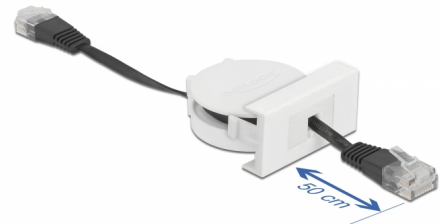

Delock Ανασυρόμενο Καλώδιο Μονάδας Δικτύου Easy 45 RJ45 Cat.5e μαύρο

Περιγραφή

Αυτό το καλώδιο δικτύου της Delock μπορεί να χρησιμοποιηθεί για τη σύνδεση διαφορετικών συσκευών δικτύωσης, π.χ. ενός laptop σε ένα υπάρχον δίκτυο. Ο απλός μηχανισμός snap-in διαβεβαιώνει πως η μονάδα βρίσκεται σταθερά στη θέση της και πως μπορεί εύκολα να αφαιρεθεί αν κριθεί απαραίτητο.

Ευέλικτο

Το καλώδιο δικτύου μπορεί να ανασυρθεί προς τα έξω σε έξι βήματα και έτσι προσφέρει διαφορετικά μήκη καλωδίου, ανάλογα με τις απαιτήσεις. Εάν το καλώδιο δε χρειάζεται, τυλίγεται με τάξη και αποθηκεύεται στην άκρη.

Σύνδεσμοι Easy 45

Το Easy 45 είναι μια μεταβλητή, μονάδα συστήματος που επιτρέπει σε εξαρτήματα όπως πρίζες, συνδέσει HDMI ή USB να προστεθούν ανάλογα με τις ανάγκες σας. Οι μονάδες Easy 45 είναι τυποποιημένες και μπορούν να τοποθετηθούν σε διάφορους συγκρατητές μονάδας ή αγωγούς καλωδίων. Η Easy 45 χτίζει τη διεπαφή ανάμεσα σε ηλεκτρική εγκατάσταση, εγκατάσταση δικτύου και εγκατάσταση συστήματος και πολλές περιφερειακές συσκευές όπως TV, οθόνες, εκτυπωτές, laptop και πολλές ακόμη.

Προδιαγραφές

- Συνδετήρας: 2 x RJ45 βύσμα
- Μετρητής καλωδίου:
- Επίπεδο καλώδιο
- 1:1 συνδέθηκε
- Προδιαγραφές Cat.5e
- SF/UTP
- Ρυθμός μεταφοράς δεδομένων της τάξης των 10/100 Mbps
- Μήκος συμπεριλ. συνδέσμου:
  Εξυπηρετητής-καλώδιο περ. 12 εκ.
  Συσκευή καλώδιο περ. 50 εκ. (διευρυμένο)

EASY
45

Αρ. προϊόντος 81361

EAN: 4043619813612

Χώρα προέλευσης: China

Συσκευασία: Συσκευασία