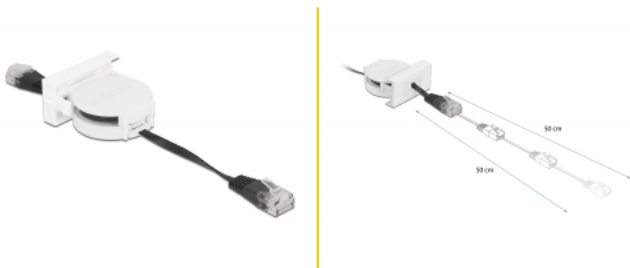

- Κατάλληλο για συγκρατητή μονάδα Delock Easy 45
- Κατάλληλο για καλώδιο 45 χιλ. με αγωγό ελάχιστου βάθους 45 χιλ.
- Μέγεθος μονάδας: 22,5 x 45 χιλ.
- Διαστάσεις (ΜκΠxΥ): περ. 45,0 x 22,5 x 47,0 mm
- Χρώμα: μαύρο

Απαιτήσεις συστήματος

- Μια ελεύθερης μονάδα θύρας Delock Easy 45

Περιεχόμενα συσκευασίας

- Easy 45 ανασυρόμενο καλώδιο μονάδας

Εικόνες