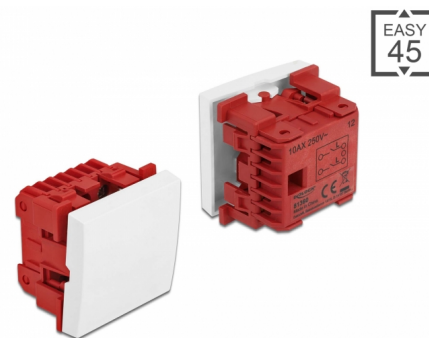

Delock Easy 45 1-struka sklopka 2-polna 1-smjerna 45 x 45 mm, bijela

Opis

Ova Easy 45 1-struka sklopka tvrtke Delock dizajnirana je tako da uključuje i isključuje izvore svjetla i napajanje. Ovom sklopkom mogu se prespajati dva galvanski odvojena kruga. Jednostavan uskočni mehanizam omogućava čvrsto držanje sklopke i prema potrebi njeno uklanjanje.

Easy 45 spaja

Easy 45 je promjenjivi, modularni sustav koji omogućava dodavanje komponenti kao što su utikači, HDMI ili USB priključci u skladu s vašim potrebama. Moduli Easy 45 su standardizirani i mogu se montirati u raznim držačima modula ili kabelskim kanalicama. Easy 45 gradi sučelje između električne, mrežne i systemske instalacije te mnogih perifernih uređaja kao što su TV, monitori, pisači, prijenosna računala i mnogih drugih.

Predmet br. 81360

EAN: 4043619813605
 Zemlja podrijetla: China
 Pakiranje: Kutija

Tehnički podaci

- Priključak: 4 x vijčana priključka
- Tip sklopke: 2-polna, 1-smjerna
- Sklopni napon: AC 250 V~
- Sklopna struja: 10 AX
- Materijal: najlon / PC plastika
- Prikladno za držač modula Delock Easy 45
- Prikladno za 45 mm kabelski vod minimalne dubine 45 mm
- Veličina modula: 45 x 45 mm
- Mjere (DxŠxV): oko 45 x 45 x 37 mm
- Boja: bijela

Preduvjeti sustava

- Besplatan ulaz modula Delock Easy 45 (45 x 45 mm)

Sadržaj pakiranja

- Sklopka Easy 45
- Korisnički priručnik

Slike

Interface

Priključak 1:	1 x 3 zatični blok terminala navojni terminal
---------------	---