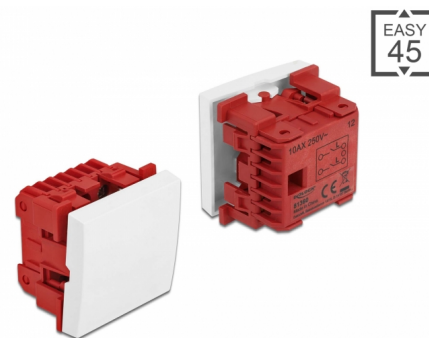

Delock Διακόπτης Easy 45 1-σπειρώμα 2-πόλοι 1-διεύθυνση 45 x 45 χιλ., λευκό

Περιγραφή

Αυτός ο διακόπτης Easy 45 1-σπειρώματος της Delock είναι σχεδιασμένος να εναλλάσσει πηγές φωτός και παροχές ενέργειας σε ενεργό και ανενεργό. Με αυτό τον διακόπτη δύο κυκλώματα μπορούν να εναλλαχθούν γαλβανικά χωρισμένα από το ένα με το άλλο. Ο απλός μηχανισμός snap-in διαβεβαιώνει πως ο διακόπτης βρίσκεται σταθερά σε ένα σημείο και μπορεί εύκολα να αφαιρεθεί αν κριθεί απαραίτητο.

Σύνδεσμοι Easy 45

Το Easy 45 είναι μια μεταβλητή, μονάδα συστήματος που επιτρέπει σε εξαρτήματα όπως πρίζες, συνδέσει HDMI ή USB να προστεθούν ανάλογα με τις ανάγκες σας. Οι μονάδες Easy 45 είναι τυποποιημένες και μπορούν να τοποθετηθούν σε διάφορους συγκρατητές μονάδας ή αγωγούς καλωδίων. Η Easy 45 χτίζει τη διεπαφή ανάμεσα σε ηλεκτρική εγκατάσταση, εγκατάσταση δικτύου και εγκατάσταση συστήματος και πολλές περιφερειακές συσκευές όπως TV, οθόνες, εκτυπωτές, laptop και πολλές ακόμη.

Αρ. προϊόντος 81360

EAN: 4043619813605

Χώρα προέλευσης: China

Συσκευασία: Συσκευασία

Προδιαγραφές

- Συνδετήρας: 4 x τερματικό στήριξης
- Τύπος διακόπτης: 2-πόλοι, 1-διεύθυνση
- Τάση διακόπτη: AC 250 V~
- Ρεύμα διακόπτη: 10 AX
- Υλικό: νάιλον / PC πλαστικό
- Κατάλληλο για συγκρατητή μονάδας Delock Easy 45
- Κατάλληλο για καλώδιο 45 χιλ. με αγωγό ελάχιστου βάθους 45 χιλ.
- Μέγεθος μονάδας: 45 x 45 χιλ.
- Διαστάσεις (ΜxΠxΥ): περ. 45 x 45 x 37 mm
- Χρώμα: λευκό

Απαιτήσεις συστήματος

- Μια ελεύθερης μονάδα θύρας Delock Easy 45 (45 x 45 χιλ.)

Περιεχόμενα συσκευασίας

- Διακόπτης Easy 45
- Εγχειρίδιο χρήστη

Εικόνες

Interface

Συνδετήρας 1:	1 x 3 ακίδων κυτίο διανομής με βιδωτή άκρη
---------------	--