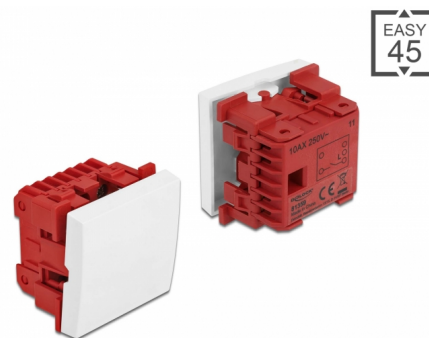

Delock Easy 45 1-struka sklopka 1-polna 1-smjerna 45 x 45 mm, bijela

Opis

Ova Easy 45 2-struka sklopka tvrtke Delock dizajnirana je tako da uključuje i isključuje izvore svjetla i napajanje. Jednostavan uskočni mehanizam omogućava čvrsto držanje sklopke i prema potrebi njeno uklanjanje.

Easy 45 spaja

Easy 45 je promjenjivi, modularni sustav koji omogućava dodavanje komponenti kao što su utikači, HDMI ili USB priključci u skladu s vašim potrebama. Moduli Easy 45 su standardizirani i mogu se montirati u raznim držačima modula ili kabelskim kanalicama. Easy 45 gradi sučelje između električne, mrežne i systemske instalacije te mnogih perifernih uređaja kao što su TV, monitori, pisači, prijenosna računala i mnogih drugih.

Predmet br. 81359

EAN: 4043619813599

Zemlja podrijetla: China

Pakiranje: Kutija

Tehnički podaci

- Priključak: 2 x vijčana priključka
- Tip sklopke: 1-polna, 1-smjerna
- Sklopni napon: AC 250 V~
- Sklopna struja: 10 AX
- Materijal: najlon / PC plastika
- Prikladno za držač modula Delock Easy 45
- Prikladno za 45 mm kabelski vod minimalne dubine 45 mm
- Veličina modula: 45 x 45 mm
- Mjere (DxŠxV): oko 45 x 45 x 37 mm
- Boja: bijela

Preduvjeti sustava

- Besplatan ulaz modula Delock Easy 45 (45 x 45 mm)

Sadržaj pakiranja

- Sklopka Easy 45
- Korisnički priručnik

Slike

Interface

| | |
|---------------|---|
| Priključak 1: | 1 x 3 zatični blok terminala navojni terminal |
|---------------|---|