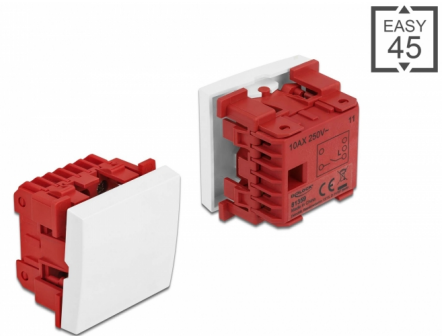

# Delock Διακόπτης Easy 45 1-σπειρώμα 1-πόλος 1-διεύθυνσης 45 x 45 χιλ., λευκό

## Περιγραφή

Αυτός ο διακόπτης Easy 45 2-σπειρωμάτων της Delock είναι σχεδιασμένος να εναλλάσσει πηγές φωτός και παροχές ενέργειας σε ενεργό και ανενεργό. Ο απλός μηχανισμός snap-in διαβεβαιώνει πως ο διακόπτης βρίσκεται σταθερά σε ένα σημείο και μπορεί εύκολα να αφαιρεθεί αν κριθεί απαραίτητο.

## Σύνδεσμοι Easy 45

Το Easy 45 είναι μια μεταβλητή, μονάδα συστήματος που επιτρέπει σε εξαρτήματα όπως πρίζες, συνδέσει HDMI ή USB να προστεθούν ανάλογα με τις ανάγκες σας. Οι μονάδες Easy 45 είναι τυποποιημένες και μπορούν να τοποθετηθούν σε διάφορους συγκρατητές μονάδας ή αγωγούς καλωδίων. Η Easy 45 χτίζει τη διεπαφή ανάμεσα σε ηλεκτρική εγκατάσταση, εγκατάσταση δικτύου και εγκατάσταση συστήματος και πολλές περιφερειακές συσκευές όπως TV, οθόνες, εκτυπωτές, laptop και πολλές ακόμη.

## Προδιαγραφές

- Συνδετήρας: 2 x τερματικό στήριξης
- Τύπος διακόπτη: 1-πόλος, 1-διεύθυνση
- Τάση διακόπτη: AC 250 V~
- Ρεύμα διακόπτη: 10 AX
- Υλικό: νάιλον / PC πλαστικό
- Κατάλληλο για συγκρατητή μονάδας Delock Easy 45
- Κατάλληλο για καλώδιο 45 χιλ. με αγωγό ελάχιστου βάθους 45 χιλ.
- Μέγεθος μονάδας: 45 x 45 χιλ.
- Διαστάσεις (ΜxΠxΥ): περ. 45 x 45 x 37 mm
- Χρώμα: λευκό