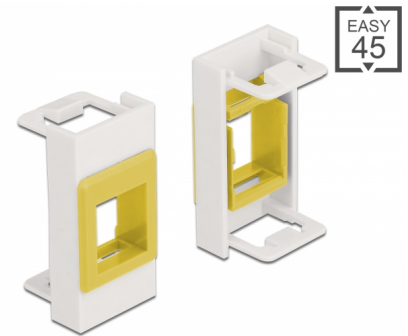

Delock Easy 45-modul Keystone-hållare 22,5 x 45 mm, vit / gul

Beskrivning

Easy 45-modul från Delock som är utformad för att tillhandahålla en Keystone-hållare. Standardmåttan passar för enkel snäppfästemontering av en Keystone-modul. Den enkla snap-in-mekanismen gör att module sitter säkert på plats och enkelt kan avlägsnas vid behov.

Enkel och strukturerad

Easy 45 Keystone-hållaren finns tillgänglig i sex olika färger. Detta gör det möjligt att färgkoda och skilja på olika nätverk eller applikationer.

Easy 45 ansluter

Easy 45 är ett variabelt modulsystem som gör det möjligt att ansluta olika komponenter så som uttag, HDMI eller USB efter dina behov. Easy 45-modulerna är standardiserade och kan monteras i olika modulhållare eller kabelkanaler. Easy 45 bygger gränssnittet mellan el-, nätverks- och systeminstallationer och flera olika kringutrustningar som t.ex. TV-apparater, skärmar, skrivare, bärbara datorer och mycket mer.

Artikelnummer 81358

EAN: 4043619813582

Ursprungsland: China

Paket: Zippåse

Specifikationer

- En Keystone-port 19,2 x 14,9 mm
- Material: PC-plast
- Passar för modulhållare Delock Easy 45
- Passar för 45 mm kabelkanal med minsta djup 45 mm
- Modulstorlek: 22,5 x 45 mm
- Mått (LxBxH): ca 22,5 x 45,0 x 22,0 mm
- Färg: vit / gul

Systemkrav

- En ledig modulport Delock Easy 45

Paketets innehåll

- Easy 45 modul

General

Mounting type:	Easy 45
----------------	---------

Physical characteristics

Höljets material:	Plast
Längd:	22,0 mm
Width:	22,5 mm
Height:	45 mm
Färg:	weiß / gelb