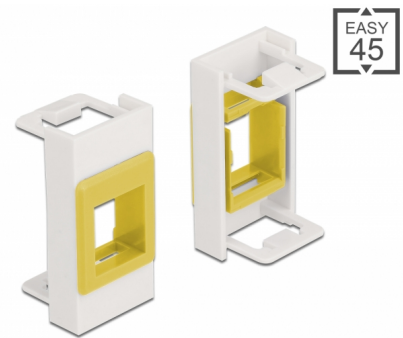

Delock Modul Easy 45 suport Keystone 22,5 x 45 mm, alb / galben

Descriere scurta

Acest modul Easy 45 de la Delock este conceput pentru a furniza un suport Keystone. Dimensiunile standardizate permit o montare ușoară a unui modul Keystone. Mecanismul simplu de prindere asigură că modulul este ferm fixat și poate fi îndepărtat cu ușurință dacă este necesar.

Clar și structurat

Suportul Keystone Easy 45 este disponibil în șase culori diferite. Acest lucru permite codificarea prin culoare și distingerea diferitelor rețele sau aplicații.

Conexiuni Easy 45

Easy 45 este un sistem modular, variabil, care permite adăugarea unor componente precum prize, conexiuni HDMI sau USB, în funcție de nevoile dvs. Modulele Easy 45 sunt standardizate și pot fi montate în diferite suporturi de module sau conducte de cablu. Easy 45 construiește interfața dintre instalarea electrică, de rețea și de sistem și multe dispozitive periferice, cum ar fi TV, monitoare, imprimante, laptopuri și multe altele.

**Nr. 81358**

EAN: 4043619813582

Țara de origine: China

Pachet: Pungă din plastic
cu închidere tip fermoar

Detalii tehnice

- Un port Keystone, 19,2 x 14,9 mm
- Material: plastic PC
- Potrivit pentru suportul modulului Delock Easy 45
- Potrivit pentru conducta de cablu de 45 mm cu adâncimea minimă de 45 mm
- Dimensiunea modulului: 22,5 x 45 mm
- Dimensiunii (LxlxÎ): aprox. 22,5 x 45,0 x 22,0 mm
- Culoare: alb / galben

Cerinte de sistem

- Un port modul liber Delock Easy 45

Pachetul contine

- Modulul Easy 45

General

Mounting type:	Easy 45
----------------	---------

Physical characteristics

Material carcasă:	Plastic
Lungime:	22,0 mm
Width:	22,5 mm
Height:	45 mm
Colour:	weiß / gelb