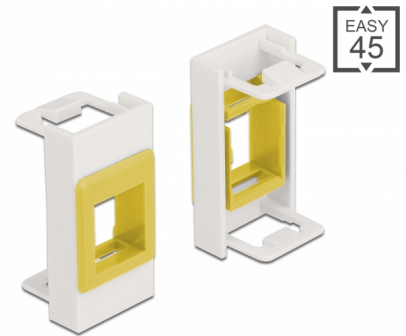

Delock Easy 45 modul Keystone držač 22,5 x 45 mm, bijela / žuta

Opis

Ovaj Easy 45 modul tvrtke Delock dizajniran je tako da ima Keystone držač. Standardizirane dimenzije omogućavaju laku uskočnu montažu jednog Keystone modula. Jednostavan zahvatni mehanizam omogućava da je modul pričvršćen i po potrebi se može ukloniti.

Pregledno i strukturirano

Easy 45 Keystone držač dostupan je u šest različitih boja. To omogućava obilježavanje bojama i razlikovanje različitih mreža ili primjena.

Easy 45 spaja

Easy 45 je promjenjivi, modularni sustav koji omogućava dodavanje komponenti kao što su utikači, HDMI ili USB priključci u skladu s vašim potrebama. Moduli Easy 45 su standardizirani i mogu se montirati u raznim držačima modula ili kabelskim kanalicama. Easy 45 gradi sučelje između električne, mrežne i systemske instalacije te mnogih perifernih uređaja kao što su TV, monitori, pisači, prijenosna računala i mnogih drugih.

Predmet br. 81358

EAN: 4043619813582

Zemlja podrijetla: China

Pakiranje: Plastična vrećica sa zip zatvaračem

Tehnički podaci

- Jedan Keystone priključak 19,2 x 14,9 mm
- Materijal: PC plastika
- Prikladno za držač modula Delock Easy 45
- Prikladno za 45 mm kabelski vod minimalne dubine 45 mm
- Veličina modula: 22,5 x 45 mm
- Mjere (DxŠxV): oko 22,5 x 45,0 x 22,0 mm
- Boja: bijela / žuta

Preduvjeti sustava

- Besplatan ulaz modula Delock Easy 45

Sadržaj pakiranja

- Easy 45 modul

General

Mounting type:	Easy 45
----------------	---------

Physical characteristics

Materijal kućišta:	Plastika
Duljina:	22,0 mm
Width:	22,5 mm
Height:	45 mm
Boja:	weiß / gelb