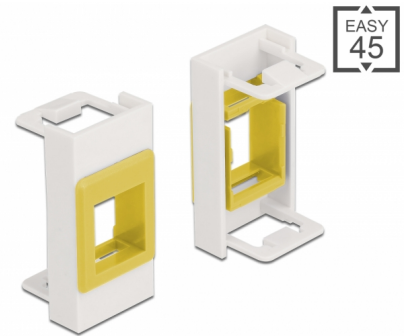

Delock Συγκρατητής Easy 45 Keystone 22,5 x 45 χιλ., λευκό / κίτρινο

Περιγραφή

Αυτή η μονάδα Easy 45 της Delock είναι σχεδιασμένη να παρέχει έναν συγκρατητή Keystone. Οι τυποποιημένες διαστάσεις επιτρέπουν μια εύκολη τοποθέτηση μιας μονάδας Keystone. Ο απλός μηχανισμός snap-in διαβεβαιώνει πως η μονάδα βρίσκεται σταθερά στη θέση της και πως μπορεί εύκολα να αφαιρεθεί αν κριθεί απαραίτητο.

Καθαρά και δομημένα

Ο συγκρατητής Easy 45 Keystone είναι διαθέσιμος σε έξι διαφορετικά χρώματα. Αυτό τον κάνει δυνατό να προσφέρει κωδικοποίηση με χρώμα και να ξεχωρίσει διαφορετικά δίκτυα και εφαρμογές.

Αρ. προϊόντος 81358

EAN: 4043619813582

Χώρα προέλευσης: China

Συσκευασία: Τσαντάκι με φερμουάρ

Προδιαγραφές

- Μία θύρα Keystone 19,2 x 14,9 mm
- Υλικό: PC πλαστικό
- Κατάλληλο για συγκρατητή μονάδας Delock Easy 45
- Κατάλληλο για καλώδιο 45 χιλ. με αγωγό ελάχιστου βάθους 45 χιλ.
- Μέγεθος μονάδας: 22,5 x 45 χιλ.
- Διαστάσεις (ΜxΠxΥ): περ. 22,5 x 45,0 x 22,0 mm
- Χρώμα: λευκό / κίτρινο

Απαιτήσεις συστήματος

- Μια ελεύθερης μονάδα θύρας Delock Easy 45

Περιεχόμενα συσκευασίας

- Easy 45 Μονάδα

General

Mounting type:	Easy 45
----------------	---------

Physical characteristics

Υλικό περιβλήματος:	πλαστική
Μήκος:	22,0 mm
Width:	22,5 mm
Height:	45 mm
Χρώμα:	weiß / gelb