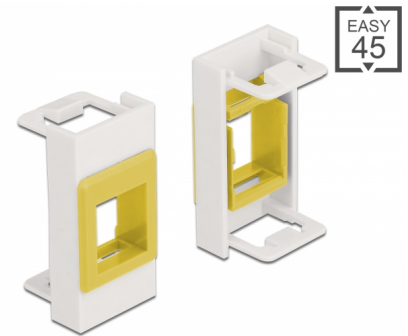

Delock Modul Easy 45 modulu Keystone, rozměru 22,5 x 45 mm, bílá / žlutá

Popis

Tento modul Easy 45 značky Delock je určen k tomu, aby poskytoval držák Keystone. Normalizované rozměry umožňují snadnou montáž jednoho modulu Keystone zacvaknutím. Jednoduchý zaklapávací mechanismus zajišťuje, aby byl modul pevně na místě a aby bylo možno jej v případě potřeby snadno odstranit.

Přehledný a strukturovaný

Modul Easy 45 modulu Keystone je k dispozici v šesti různých barvách. To umožňuje barvami označovat a odlišit tak různé sítě nebo aplikace.

Spoje Easy 45

Easy 45 je proměnlivý modulární systém, který umožňuje dle potřeby přidávat komponenty jako například zásuvky, HDMI nebo USB připojení. Moduly Easy 45 jsou standardizované a lze je montovat na různé držáky modulů nebo do kabelovodů. Easy 45 tvoří rozhraní mezi elektrickou, síťovou a systémovou instalací a mnoha periferními zařízeními, jako například televizory, monitory, tiskárnami, laptopy a mnoha dalšími.

Číslo produktu 81358

EAN: 4043619813582

Země původu: China

Balení: Plastová taška se zipem

Technické detaily

- Jeden Keystone port 19,2 x 14,9 mm
- Materiál: PC plast
- Vhodný pro držák modulů Delock Easy 45
- Vhodný pro kabelovod 45 mm o minimální hloubce 45 mm
- Velikost modulu: 22,5 x 45 mm
- Rozměry (DxŠxV): cca. 22,5 x 45,0 x 22,0 mm
- Barva: bílá / žlutá

Systémové požadavky

- Volný modulový port Delock Easy 45

Obsah balení

- Modul Easy 45

General

Mounting type:	Easy 45
----------------	---------

Physical characteristics

Materiál pouzdra:	Plastová
Délka:	22,0 mm
Width:	22,5 mm
Height:	45 mm
Barva:	weiß / gelb