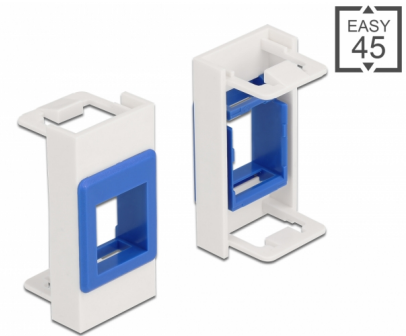

Delock Easy 45-modul Keystone-hållare 22,5 x 45 mm, vit / blå

Beskrivning

Easy 45-modul från Delock som är utformad för att tillhandahålla en Keystone-hållare. Standardmåttan passar för enkel snäppfästemontering av en Keystone-modul. Den enkla snap-in-mekanismen gör att module sitter säkert på plats och enkelt kan avlägsnas vid behov.

Enkel och strukturerad

Easy 45 Keystone-hållaren finns tillgänglig i sex olika färger. Detta gör det möjligt att färgkoda och skilja på olika nätverk eller applikationer.

Easy 45 ansluter

Easy 45 är ett variabelt modulsystem som gör det möjligt att ansluta olika komponenter så som uttag, HDMI eller USB efter dina behov. Easy 45-modulerna är standardiserade och kan monteras i olika modulhållare eller kabelkanaler. Easy 45 bygger gränssnittet mellan el-, nätverks- och systeminstallationer och flera olika kringutrustningar som t.ex. TV-apparater, skärmar, skrivare, bärbara datorer och mycket mer.

Artikelnummer 81357

EAN: 4043619813575

Ursprungsland: China

Paket: Zippåse

Specifikationer

- En Keystone-port 19,2 x 14,9 mm
- Material: PC-plast
- Passar för modulhållare Delock Easy 45
- Passar för 45 mm kabelkanal med minsta djup 45 mm
- Modulstorlek: 22,5 x 45 mm
- Mått (LxBxH): ca 22,5 x 45,0 x 22,0 mm
- Färg: vit / blå

Systemkrav

- En ledig modulport Delock Easy 45

Paketets innehåll

- Easy 45 modul

General

Mounting type:	Easy 45
----------------	---------

Physical characteristics

Höljets material:	Plast
Längd:	22,0 mm
Width:	22,5 mm
Height:	45 mm
Färg:	vit / blått