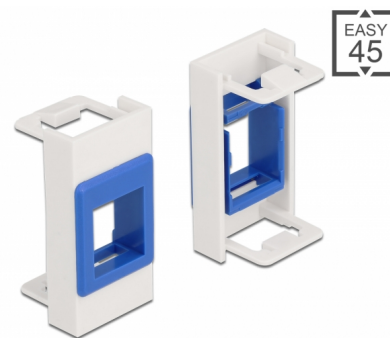

Delock Easy 45 modul Keystone držač 22,5 x 45 mm, bijela / plava

Opis

Ovaj Easy 45 modul tvrtke Delock dizajniran je tako da ima Keystone držač. Standardizirane dimenzije omogućavaju laku uskočnu montažu jednog Keystone modula. Jednostavan zahvatni mehanizam omogućava da je modul pričvršćen i po potrebi se može ukloniti.

Pregledno i strukturirano

Easy 45 Keystone držač dostupan je u šest različitih boja. To omogućava obilježavanje bojama i razlikovanje različitih mreža ili primjena.

Easy 45 spaja

Easy 45 je promjenjivi, modularni sustav koji omogućava dodavanje komponenti kao što su utikači, HDMI ili USB priključci u skladu s vašim potrebama. Moduli Easy 45 su standardizirani i mogu se montirati u raznim držačima modula ili kabelskim kanalicama. Easy 45 gradi sučelje između električne, mrežne i systemske instalacije te mnogih perifernih uređaja kao što su TV, monitori, pisači, prijenosna računala i mnogih drugih.

Predmet br. 81357

EAN: 4043619813575

Zemlja podrijetla: China

Pakiranje: Plastična vrećica sa zip zatvaračem

Tehnički podaci

- Jedan Keystone priključak 19,2 x 14,9 mm
- Materijal: PC plastika
- Prikladno za držač modula Delock Easy 45
- Prikladno za 45 mm kabelski vod minimalne dubine 45 mm
- Veličina modula: 22,5 x 45 mm
- Mjere (DxŠxV): oko 22,5 x 45,0 x 22,0 mm
- Boja: bijela / plava

Preduvjeti sustava

- Besplatan ulaz modula Delock Easy 45

Sadržaj pakiranja

- Easy 45 modul

General

Mounting type:	Easy 45
----------------	---------

Physical characteristics

Materijal kućišta:	Plastika
Duljina:	22,0 mm
Width:	22,5 mm
Height:	45 mm
Boja:	bijela / plave