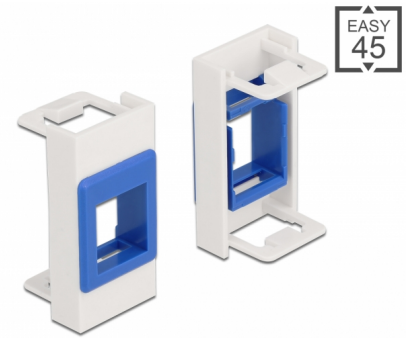

Delock Συγκρατητής Easy 45 Keystone 22,5 x 45 χιλ., λευκό / μπλε

Περιγραφή

Αυτή η μονάδα Easy 45 της Delock είναι σχεδιασμένη να παρέχει έναν συγκρατητή Keystone. Οι τυποποιημένες διαστάσεις επιτρέπουν μια εύκολη τοποθέτηση μιας μονάδας Keystone. Ο απλός μηχανισμός snap-in διαβεβαιώνει πως η μονάδα βρίσκεται σταθερά στη θέση της και πως μπορεί εύκολα να αφαιρεθεί αν κριθεί απαραίτητο.

Καθαρά και δομημένα

Ο συγκρατητής Easy 45 Keystone είναι διαθέσιμος σε έξι διαφορετικά χρώματα. Αυτό τον κάνει δυνατό να προσφέρει κωδικοποίηση με χρώμα και να ξεχωρίσει διαφορετικά δίκτυα και εφαρμογές.

Σύνδεσμοι Easy 45

Το Easy 45 είναι μια μεταβλητή, μονάδα συστήματος που επιτρέπει σε εξαρτήματα όπως πρίζες, συνδέσει HDMI ή USB να προστεθούν ανάλογα με τις ανάγκες σας. Οι μονάδες Easy 45 είναι τυποποιημένες και μπορούν να τοποθετηθούν σε διάφορους συγκρατητές μονάδας ή αγωγούς καλωδίων. Η Easy 45 χτίζει τη διεπαφή ανάμεσα σε ηλεκτρική εγκατάσταση, εγκατάσταση δικτύου και εγκατάσταση συστήματος και πολλές περιφερειακές συσκευές όπως TV, οθόνες, εκτυπωτές, laptop και πολλές ακόμη.

Αρ. προϊόντος 81357

EAN: 4043619813575

Χώρα προέλευσης: China

Συσκευασία: Τσαντάκι με φερμουάρ

Προδιαγραφές

- Μία θύρα Keystone 19,2 x 14,9 mm
- Υλικό: PC πλαστικό
- Κατάλληλο για συγκρατητή μονάδας Delock Easy 45
- Κατάλληλο για καλώδιο 45 χιλ. με αγωγό ελάχιστου βάθους 45 χιλ.
- Μέγεθος μονάδας: 22,5 x 45 χιλ.
- Διαστάσεις (ΜxΠxΥ): περ. 22,5 x 45,0 x 22,0 mm
- Χρώμα: λευκό / μπλε