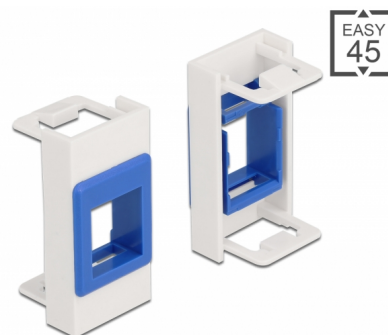

Delock Modul Easy 45 modulu Keystone, rozměru 22,5 x 45 mm, bílá / modrý

Popis

Tento modul Easy 45 značky Delock je určen k tomu, aby poskytoval držák Keystone. Normalizované rozměry umožňují snadnou montáž jednoho modulu Keystone zacvaknutím. Jednoduchý zaklapávací mechanismus zajišťuje, aby byl modul pevně na místě a aby bylo možno jej v případě potřeby snadno odstranit.

Přehledný a strukturovaný

Modul Easy 45 modulu Keystone je k dispozici v šesti různých barvách. To umožňuje barvami označovat a odlišit tak různé sítě nebo aplikace.

Spoje Easy 45

Easy 45 je proměnlivý modulární systém, který umožňuje dle potřeby přidávat komponenty jako například zásuvky, HDMI nebo USB připojení. Moduly Easy 45 jsou standardizované a lze je montovat na různé držáky modulů nebo do kabelovodů. Easy 45 tvoří rozhraní mezi elektrickou, síťovou a systémovou instalací a mnoha periferními zařízeními, jako například televizory, monitory, tiskárnami, laptopy a mnoha dalšími.

Číslo produktu 81357

EAN: 4043619813575

Země původu: China

Balení: Plastová taška se zipem

Technické detaily

- Jeden Keystone port 19,2 x 14,9 mm
- Materiál: PC plast
- Vhodný pro držák modulů Delock Easy 45
- Vhodný pro kabelovod 45 mm o minimální hloubce 45 mm
- Velikost modulu: 22,5 x 45 mm
- Rozměry (DxŠxV): cca. 22,5 x 45,0 x 22,0 mm
- Barva: bílá / modrý

Systémové požadavky

- Volný modulový port Delock Easy 45

Obsah balení

- Modul Easy 45

General

Mounting type:	Easy 45
----------------	---------

Physical characteristics

Materiál pouzdra:	Plastová
Délka:	22,0 mm
Width:	22,5 mm
Height:	45 mm
Barva:	bílá / modré