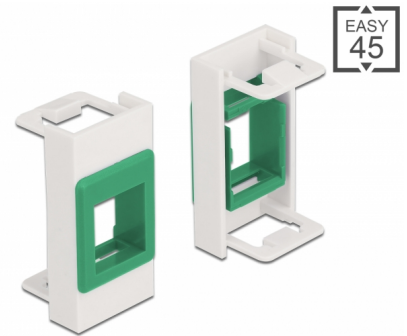

Delock Easy 45-modul Keystone-hållare 22,5 x 45 mm, vit / grön

Beskrivning

Easy 45-modul från Delock som är utformad för att tillhandahålla en Keystone-hållare. Standardmåttan passar för enkel snäppfästemontering av en Keystone-modul. Den enkla snap-in-mekanismen gör att module sitter säkert på plats och enkelt kan avlägsnas vid behov.

Enkel och strukturerad

Easy 45 Keystone-hållaren finns tillgänglig i sex olika färger. Detta gör det möjligt att färgkoda och skilja på olika nätverk eller applikationer.

Easy 45 ansluter

Easy 45 är ett variabelt modulsystem som gör det möjligt att ansluta olika komponenter så som uttag, HDMI eller USB efter dina behov. Easy 45-modulerna är standardiserade och kan monteras i olika modulhållare eller kabelkanaler. Easy 45 bygger gränssnittet mellan el-, nätverks- och systeminstallationer och flera olika kringutrustningar som t.ex. TV-apparater, skärmar, skrivare, bärbara datorer och mycket mer.

Artikelnummer 81356

EAN: 4043619813568

Ursprungsland: China

Paket: Zippåse

Specifikationer

- En Keystone-port 19,2 x 14,9 mm
- Material: PC-plast
- Passar för modulhållare Delock Easy 45
- Passar för 45 mm kabelkanal med minsta djup 45 mm
- Modulstorlek: 22,5 x 45 mm
- Mått (LxBxH): ca 22,5 x 45,0 x 22,0 mm
- Färg: vit / grön

Systemkrav

- En ledig modulport Delock Easy 45

Paketets innehåll

- Easy 45 modul

General

Mounting type:	Easy 45
----------------	---------

Physical characteristics

Höljets material:	Plast
Längd:	22,0 mm
Width:	22,5 mm
Height:	45 mm
Färg:	weiß / grün