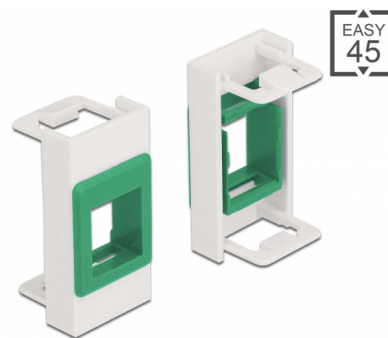

Delock Easy 45 modul Keystone držač 22,5 x 45 mm, bijela / zeleno

Opis

Ovaj Easy 45 modul tvrtke Delock dizajniran je tako da ima Keystone držač. Standardizirane dimenzije omogućavaju laku uskočnu montažu jednog Keystone modula. Jednostavan zahvatni mehanizam omogućava da je modul pričvršćen i po potrebi se može ukloniti.

Pregledno i strukturirano

Easy 45 Keystone držač dostupan je u šest različitih boja. To omogućava obilježavanje bojama i razlikovanje različitih mreža ili primjena.

Easy 45 spaja

Easy 45 je promjenjivi, modularni sustav koji omogućava dodavanje komponenti kao što su utikači, HDMI ili USB priključci u skladu s vašim potrebama. Moduli Easy 45 su standardizirani i mogu se montirati u raznim držačima modula ili kabelskim kanalicama. Easy 45 gradi sučelje između električne, mrežne i systemske instalacije te mnogih perifernih uređaja kao što su TV, monitori, pisači, prijenosna računala i mnogih drugih.

Predmet br. 81356

EAN: 4043619813568

Zemlja podrijetla: China

Pakiranje: Plastična vrećica sa zip zatvaračem

Tehnički podaci

- Jedan Keystone priključak 19,2 x 14,9 mm
- Materijal: PC plastika
- Prikladno za držač modula Delock Easy 45
- Prikladno za 45 mm kabelski vod minimalne dubine 45 mm
- Veličina modula: 22,5 x 45 mm
- Mjere (DxŠxV): oko 22,5 x 45,0 x 22,0 mm
- Boja: bijela / zeleno

Preduvjeti sustava

- Besplatan ulaz modula Delock Easy 45

Sadržaj pakiranja

- Easy 45 modul

General

Mounting type:	Easy 45
----------------	---------

Physical characteristics

Materijal kućišta:	Plastika
Duljina:	22,0 mm
Width:	22,5 mm
Height:	45 mm
Boja:	weiß / grün