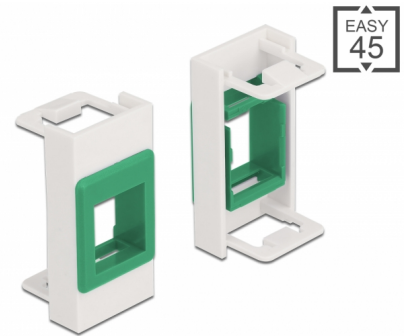

Delock Συγκρατητής Easy 45 Keystone 22,5 x 45 χιλ., λευκό / πράσινο

Περιγραφή

Αυτή η μονάδα Easy 45 της Delock είναι σχεδιασμένη να παρέχει έναν συγκρατητή Keystone. Οι τυποποιημένες διαστάσεις επιτρέπουν μια εύκολη τοποθέτηση μιας μονάδας Keystone. Ο απλός μηχανισμός snap-in διαβεβαιώνει πως η μονάδα βρίσκεται σταθερά στη θέση της και πως μπορεί εύκολα να αφαιρεθεί αν κριθεί απαραίτητο.

Καθαρά και δομημένα

Ο συγκρατητής Easy 45 Keystone είναι διαθέσιμος σε έξι διαφορετικά χρώματα. Αυτό τον κάνει δυνατό να προσφέρει κωδικοποίηση με χρώμα και να ξεχωρίσει διαφορετικά δίκτυα και εφαρμογές.

Αρ. προϊόντος 81356

EAN: 4043619813568

Χώρα προέλευσης: China

Συσκευασία: Τσαντάκι με φερμουάρ

Προδιαγραφές

- Μία θύρα Keystone 19,2 x 14,9 mm
- Υλικό: PC πλαστικό
- Κατάλληλο για συγκρατητή μονάδας Delock Easy 45
- Κατάλληλο για καλώδιο 45 χιλ. με αγωγό ελάχιστου βάθους 45 χιλ.
- Μέγεθος μονάδας: 22,5 x 45 χιλ.
- Διαστάσεις (ΜxΠxΥ): περ. 22,5 x 45,0 x 22,0 mm
- Χρώμα: λευκό / πράσινο

Απαιτήσεις συστήματος

- Μια ελεύθερης μονάδα θύρας Delock Easy 45

Περιεχόμενα συσκευασίας

- Easy 45 Μονάδα

General

Mounting type:	Easy 45
----------------	---------

Physical characteristics

Υλικό περιβλήματος:	πλαστική
Μήκος:	22,0 mm
Width:	22,5 mm
Height:	45 mm
Χρώμα:	weiß / grün