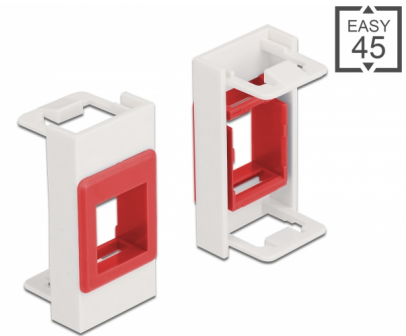

Delock Easy 45-modul Keystone-hållare 22,5 x 45 mm, vit / röd

Beskrivning

Easy 45-modul från Delock som är utformad för att tillhandahålla en Keystone-hållare. Standardmåttan passar för enkel snäppfästemontering av en Keystone-modul. Den enkla snap-in-mekanismen gör att module sitter säkert på plats och enkelt kan avlägsnas vid behov.

Enkel och strukturerad

Easy 45 Keystone-hållaren finns tillgänglig i sex olika färger. Detta gör det möjligt att färgkoda och skilja på olika nätverk eller applikationer.

Easy 45 ansluter

Easy 45 är ett variabelt modulsystem som gör det möjligt att ansluta olika komponenter så som uttag, HDMI eller USB efter dina behov. Easy 45-modulerna är standardiserade och kan monteras i olika modulhållare eller kabelkanaler. Easy 45 bygger gränssnittet mellan el-, nätverks- och systeminstallationer och flera olika kringutrustningar som t.ex. TV-apparater, skärmar, skrivare, bärbara datorer och mycket mer.

Artikelnummer 81355

EAN: 4043619813551

Ursprungsland: China

Paket: Zippåse

Specifikationer

- En Keystone-port 19,2 x 14,9 mm
- Material: PC-plast
- Passar för modulhållare Delock Easy 45
- Passar för 45 mm kabelkanal med minsta djup 45 mm
- Modulstorlek: 22,5 x 45 mm
- Mått (LxBxH): ca 22,5 x 45,0 x 22,0 mm
- Färg: vit / röd

Systemkrav

- En ledig modulport Delock Easy 45

Paketets innehåll

- Easy 45 modul

General

Mounting type:	Easy 45
----------------	---------

Physical characteristics

Höljets material:	Plast
Längd:	22,0 mm
Width:	22,5 mm
Height:	45 mm
Färg:	weiß / rot