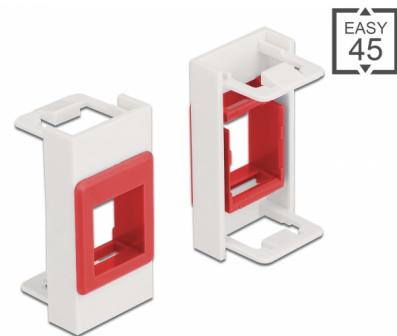

Delock Modul Easy 45 suport Keystone 22,5 x 45 mm, alb / roșu

Descriere scurta

Acest modul Easy 45 de la Delock este conceput pentru a furniza un suport Keystone. Dimensiunile standardizate permit o montare ușoară a unui modul Keystone. Mecanismul simplu de prindere asigură că modulul este ferm fixat și poate fi îndepărtat cu ușurință dacă este necesar.

Clar și structurat

Suportul Keystone Easy 45 este disponibil în șase culori diferite. Acest lucru permite codificarea prin culoare și distingerea diferitelor rețele sau aplicații.

Conexiuni Easy 45

Easy 45 este un sistem modular, variabil, care permite adăugarea unor componente precum prize, conexiuni HDMI sau USB, în funcție de nevoile dvs. Modulele Easy 45 sunt standardizate și pot fi montate în diferite suporturi de module sau conducte de cablu. Easy 45 construiește interfața dintre instalarea electrică, de rețea și de sistem și multe dispozitive periferice, cum ar fi TV, monitoare, imprimante, laptopuri și multe altele.

Nr. 81355

EAN: 4043619813551

Țara de origine: China

Pachet: Pungă din plastic
cu închidere tip fermoar

Detalii tehnice

- Un port Keystone, 19,2 x 14,9 mm
- Material: plastic PC
- Potrivit pentru suportul modulului Delock Easy 45
- Potrivit pentru conducta de cablu de 45 mm cu adâncimea minimă de 45 mm
- Dimensiunea modulului: 22,5 x 45 mm
- Dimensiunii (LxlxÎ): aprox. 22,5 x 45,0 x 22,0 mm
- Culoare: alb / roșu

Cerinte de sistem