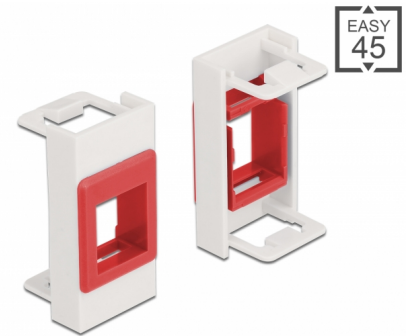

Delock Easy 45 modul Keystone držač 22,5 x 45 mm, bijela / crvena

Opis

Ovaj Easy 45 modul tvrtke Delock dizajniran je tako da ima Keystone držač. Standardizirane dimenzije omogućavaju laku uskočnu montažu jednog Keystone modula. Jednostavan zahvatni mehanizam omogućava da je modul pričvršćen i po potrebi se može ukloniti.

Pregledno i strukturirano

Easy 45 Keystone držač dostupan je u šest različitih boja. To omogućava obilježavanje bojama i razlikovanje različitih mreža ili primjena.

Easy 45 spaja

Easy 45 je promjenjivi, modularni sustav koji omogućava dodavanje komponenti kao što su utikači, HDMI ili USB priključci u skladu s vašim potrebama. Moduli Easy 45 su standardizirani i mogu se montirati u raznim držačima modula ili kabelskim kanalicama. Easy 45 gradi sučelje između električne, mrežne i systemske instalacije te mnogih perifernih uređaja kao što su TV, monitori, pisači, prijenosna računala i mnogih drugih.

Predmet br. 81355

EAN: 4043619813551

Zemlja podrijetla: China

Pakiranje: Plastična vrećica sa zip zatvaračem

Tehnički podaci

- Jedan Keystone priključak 19,2 x 14,9 mm
- Materijal: PC plastika
- Prikladno za držač modula Delock Easy 45
- Prikladno za 45 mm kabelski vod minimalne dubine 45 mm
- Veličina modula: 22,5 x 45 mm
- Mjere (DxŠxV): oko 22,5 x 45,0 x 22,0 mm
- Boja: bijela / crvena

Preduvjeti sustava

- Besplatan ulaz modula Delock Easy 45

Sadržaj pakiranja

- Easy 45 modul

General

Mounting type:	Easy 45
----------------	---------

Physical characteristics

Materijal kućišta:	Plastika
Duljina:	22,0 mm
Width:	22,5 mm
Height:	45 mm
Boja:	weiß / rot