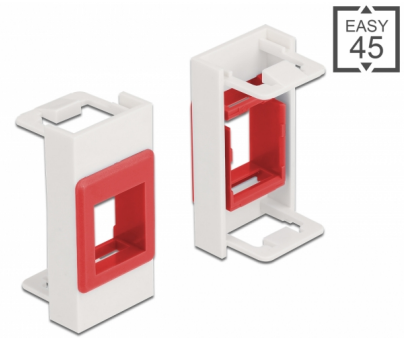

Delock Συγκρατητής Easy 45 Keystone 22,5 x 45 χιλ., λευκό / κόκκινος

Περιγραφή

Αυτή η μονάδα Easy 45 της Delock είναι σχεδιασμένη να παρέχει έναν συγκρατητή Keystone. Οι τυποποιημένες διαστάσεις επιτρέπουν μια εύκολη τοποθέτηση μιας μονάδας Keystone. Ο απλός μηχανισμός snap-in διαβεβαιώνει πως η μονάδα βρίσκεται σταθερά στη θέση της και πως μπορεί εύκολα να αφαιρεθεί αν κριθεί απαραίτητο.

Καθαρά και δομημένα

Ο συγκρατητής Easy 45 Keystone είναι διαθέσιμος σε έξι διαφορετικά χρώματα. Αυτό τον κάνει δυνατό να προσφέρει κωδικοποίηση με χρώμα και να ξεχωρίσει διαφορετικά δίκτυα και εφαρμογές.

Αρ. προϊόντος 81355

EAN: 4043619813551

Χώρα προέλευσης: China

Συσκευασία: Τσαντάκι με φερμουάρ

Προδιαγραφές

- Μία θύρα Keystone 19,2 x 14,9 mm
- Υλικό: PC πλαστικό
- Κατάλληλο για συγκρατητή μονάδας Delock Easy 45
- Κατάλληλο για καλώδιο 45 χιλ. με αγωγό ελάχιστου βάθους 45 χιλ.
- Μέγεθος μονάδας: 22,5 x 45 χιλ.
- Διαστάσεις (ΜxΠxΥ): περ. 22,5 x 45,0 x 22,0 mm
- Χρώμα: λευκό / κόκκινος

Απαιτήσεις συστήματος

- Μια ελεύθερης μονάδα θύρας Delock Easy 45

Περιεχόμενα συσκευασίας

- Easy 45 Μονάδα

General

Mounting type:	Easy 45
----------------	---------

Physical characteristics

Υλικό περιβλήματος:	πλαστική
Μήκος:	22,0 mm
Width:	22,5 mm
Height:	45 mm
Χρώμα:	weiß / rot