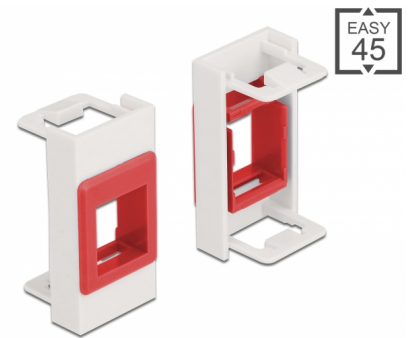

Delock Modul Easy 45 modulu Keystone, rozměru 22,5 x 45 mm, bílá / červená

Popis

Tento modul Easy 45 značky Delock je určen k tomu, aby poskytoval držák Keystone. Normalizované rozměry umožňují snadnou montáž jednoho modulu Keystone zacvaknutím. Jednoduchý zaklapávací mechanismus zajišťuje, aby byl modul pevně na místě a aby bylo možno jej v případě potřeby snadno odstranit.

Přehledný a strukturovaný

Modul Easy 45 modulu Keystone je k dispozici v šesti různých barvách. To umožňuje barvami označovat a odlišit tak různé sítě nebo aplikace.

Spoje Easy 45

Easy 45 je proměnlivý modulární systém, který umožňuje dle potřeby přidávat komponenty jako například zásuvky, HDMI nebo USB připojení. Moduly Easy 45 jsou standardizované a lze je montovat na různé držáky modulů nebo do kabelovodů. Easy 45 tvoří rozhraní mezi elektrickou, síťovou a systémovou instalací a mnoha periferními zařízeními, jako například televizory, monitory, tiskárnami, laptopy a mnoha dalšími.

Číslo produktu 81355

EAN: 4043619813551

Země původu: China

Balení: Plastová taška se zipem

Technické detaily

- Jeden Keystone port 19,2 x 14,9 mm
- Materiál: PC plast
- Vhodný pro držák modulů Delock Easy 45
- Vhodný pro kabelovod 45 mm o minimální hloubce 45 mm
- Velikost modulu: 22,5 x 45 mm
- Rozměry (DxŠxV): cca. 22,5 x 45,0 x 22,0 mm
- Barva: bílá / červená

Systémové požadavky

- Volný modulový port Delock Easy 45

Obsah balení

- Modul Easy 45

General

Mounting type:	Easy 45
----------------	---------

Physical characteristics

Materiál pouzdra:	Plastová
Délka:	22,0 mm
Width:	22,5 mm
Height:	45 mm
Barva:	weiß / rot