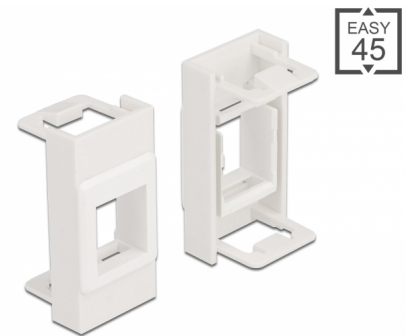

Delock Easy 45-modul Keystone-hållare 22,5 x 45 mm, vit

Beskrivning

Easy 45-modul från Delock som är utformad för att tillhandahålla en Keystone-hållare. Standardmåttan passar för enkel snäppfästemontering av en Keystone-modul. Den enkla snap-in-mekanismen gör att module sitter säkert på plats och enkelt kan avlägsnas vid behov.

Enkel och strukturerad

Easy 45 Keystone-hållaren finns tillgänglig i sex olika färger. Detta gör det möjligt att färgkoda och skilja på olika nätverk eller applikationer.

Easy 45 ansluter

Easy 45 är ett variabelt modulsystem som gör det möjligt att ansluta olika komponenter så som uttag, HDMI eller USB efter dina behov. Easy 45-modulerna är standardiserade och kan monteras i olika modulhållare eller kabelkanaler. Easy 45 bygger gränssnittet mellan el-, nätverks- och systeminstallationer och flera olika kringutrustningar som t.ex. TV-apparater, skärmar, skrivare, bärbara datorer och mycket mer.

Artikelnummer 81353

EAN: 4043619813537

Ursprungsland: China

Paket: Zippåse

Specifikationer

- En Keystone-port 19,2 x 14,9 mm
- Material: PC-plast
- Passar för modulhållare Delock Easy 45
- Passar för 45 mm kabelkanal med minsta djup 45 mm
- Modulstorlek: 22,5 x 45 mm
- Mått (LxBxH): ca 22,5 x 45,0 x 22,0 mm
- Färg: vit

Systemkrav