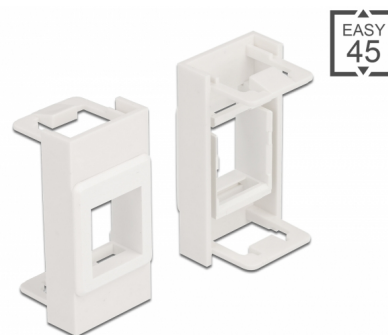

Delock Easy 45 modul Keystone držač 22,5 x 45 mm, bijela

Opis

Ovaj Easy 45 modul tvrtke Delock dizajniran je tako da ima Keystone držač. Standardizirane dimenzije omogućavaju laku uskočnu montažu jednog Keystone modula. Jednostavan zahvatni mehanizam omogućava da je modul pričvršćen i po potrebi se može ukloniti.

Pregledno i strukturirano

Easy 45 Keystone držač dostupan je u šest različitih boja. To omogućava obilježavanje bojama i razlikovanje različitih mreža ili primjena.

Easy 45 spaja

Easy 45 je promjenjivi, modularni sustav koji omogućava dodavanje komponenti kao što su utikači, HDMI ili USB priključci u skladu s vašim potrebama. Moduli Easy 45 su standardizirani i mogu se montirati u raznim držačima modula ili kabelskim kanalicama. Easy 45 gradi sučelje između električne, mrežne i systemske instalacije te mnogih perifernih uređaja kao što su TV, monitori, pisači, prijenosna računala i mnogih drugih.

Predmet br. 81353

EAN: 4043619813537

Zemlja podrijetla: China

Pakiranje: Plastična vrećica sa zip zatvaračem

Tehnički podaci

- Jedan Keystone priključak 19,2 x 14,9 mm
- Materijal: PC plastika
- Prikladno za držač modula Delock Easy 45
- Prikladno za 45 mm kabelski vod minimalne dubine 45 mm
- Veličina modula: 22,5 x 45 mm
- Mjere (DxŠxV): oko 22,5 x 45,0 x 22,0 mm
- Boja: bijela

Preduvjeti sustava