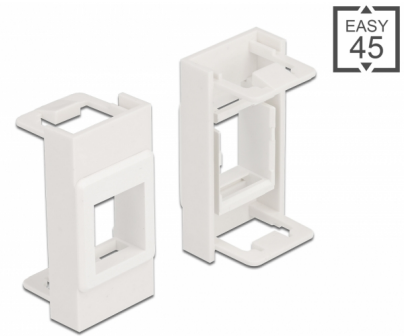

Delock Συγκρατητής Easy 45 Keystone 22,5 x 45 χιλ., λευκό

Περιγραφή

Αυτή η μονάδα Easy 45 της Delock είναι σχεδιασμένη να παρέχει έναν συγκρατητή Keystone. Οι τυποποιημένες διαστάσεις επιτρέπουν μια εύκολη τοποθέτηση μιας μονάδας Keystone. Ο απλός μηχανισμός snap-in διαβεβαιώνει πως η μονάδα βρίσκεται σταθερά στη θέση της και πως μπορεί εύκολα να αφαιρεθεί αν κριθεί απαραίτητο.

Καθαρά και δομημένα

Ο συγκρατητής Easy 45 Keystone είναι διαθέσιμος σε έξι διαφορετικά χρώματα. Αυτό τον κάνει δυνατό να προσφέρει κωδικοποίηση με χρώμα και να ξεχωρίσει διαφορετικά δίκτυα και εφαρμογές.

Αρ. προϊόντος 81353

EAN: 4043619813537

Χώρα προέλευσης: China

Συσκευασία: Τσαντάκι με φερμουάρ

Προδιαγραφές

- Μία θύρα Keystone 19,2 x 14,9 mm
- Υλικό: PC πλαστικό
- Κατάλληλο για συγκρατητή μονάδας Delock Easy 45
- Κατάλληλο για καλώδιο 45 χιλ. με αγωγό ελάχιστου βάθους 45 χιλ.
- Μέγεθος μονάδας: 22,5 x 45 χιλ.
- Διαστάσεις (ΜxΠxΥ): περ. 22,5 x 45,0 x 22,0 mm
- Χρώμα: λευκό

Απαιτήσεις συστήματος

- Μια ελεύθερης μονάδα θύρας Delock Easy 45

Περιεχόμενα συσκευασίας

- Easy 45 Μονάδα

General

Mounting type:	Easy 45
----------------	---------

Physical characteristics

Υλικό περιβλήματος:	πλαστική
Μήκος:	22,0 mm
Width:	22,5 mm
Height:	45 mm
Χρώμα:	RAL 9003 Weiß