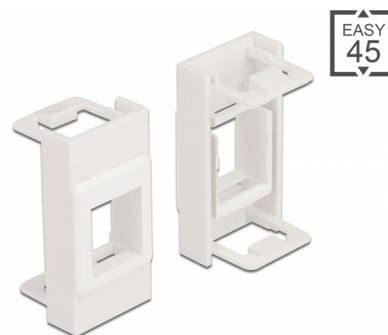

Delock Modul Easy 45 modulu Keystone, rozměru 22,5 x 45 mm, bílá

Popis

Tento modul Easy 45 značky Delock je určen k tomu, aby poskytoval držák Keystone. Normalizované rozměry umožňují snadnou montáž jednoho modulu Keystone zacvaknutím. Jednoduchý zaklapávací mechanismus zajišťuje, aby byl modul pevně na místě a aby bylo možno jej v případě potřeby snadno odstranit.

Přehledný a strukturovaný

Modul Easy 45 modulu Keystone je k dispozici v šesti různých barvách. To umožňuje barvami označovat a odlišit tak různé sítě nebo aplikace.

Spoje Easy 45

Easy 45 je proměnlivý modulární systém, který umožňuje dle potřeby přidávat komponenty jako například zásuvky, HDMI nebo USB připojení. Moduly Easy 45 jsou standardizované a lze je montovat na různé držáky modulů nebo do kabelovodů. Easy 45 tvoří rozhraní mezi elektrickou, síťovou a systémovou instalací a mnoha periferními zařízeními, jako například televizory, monitory, tiskárnami, laptopy a mnoha dalšími.

Číslo produktu 81353

EAN: 4043619813537

Země původu: China

Balení: Plastová taška se zipem

Technické detaily

- Jeden Keystone port 19,2 x 14,9 mm
- Materiál: PC plast
- Vhodný pro držák modulů Delock Easy 45
- Vhodný pro kabelovod 45 mm o minimální hloubce 45 mm
- Velikost modulu: 22,5 x 45 mm
- Rozměry (DxŠxV): cca. 22,5 x 45,0 x 22,0 mm
- Barva: bílá

Systémové požadavky

- Volný modulový port Delock Easy 45

Obsah balení

- Modul Easy 45

General

Mounting type:	Easy 45
----------------	---------

Physical characteristics

Materiál pouzdra:	Plastová
Délka:	22,0 mm
Width:	22,5 mm
Height:	45 mm
Barva:	RAL 9003 Weiß