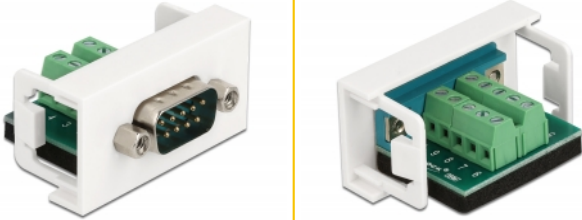

Delock Easy 45-modul D-Sub 9-polig hane till 10-poligt Terminalblock 22,5 x 45 mm

Beskrivning

Easy 45-modul från Delock som är utformad för att tillhandahålla en D-Sub hane-port. Den enkla snap-in-mekanismen gör att module sitter säkert på plats och enkelt kan avlägsnas vid behov.

Easy 45 ansluter

Easy 45 är ett variabelt modulsystem som gör det möjligt att ansluta olika komponenter så som uttag, HDMI eller USB efter dina behov. Easy 45-modulerna är standardiserade och kan monteras i olika modulhållare eller kabelkanaler. Easy 45 bygger gränssnittet mellan el-, nätverks- och systeminstallationer och flera olika kringutrustningar som t.ex. TV-apparater, skärmar, skrivare, bärbara datorer och mycket mer.

Artikelnummer 81351

EAN: 4043619813513

Ursprungsland: China

Paket: Zippåse

Specifikationer

- Anslutning:
extern: 1 x D-Sub 9-stifts hane
intern: 1 x 10-stifts terminalblock skruvplint
- Material: PC-plast
- Passar för modulhållare Delock Easy 45
- Passar för 45 mm kabelkanal med minsta djup 45 mm
- Modulstorlek: 22,5 x 45 mm
- Mått (LxBxH): ca 22,5 x 45,0 x 32,0 mm
- Färg: vit

Systemkrav

- En ledig modulport Delock Easy 45

Paketets innehåll

- Easy 45 modul

Bilder

General

Mounting type:	Easy 45
----------------	---------

Interface