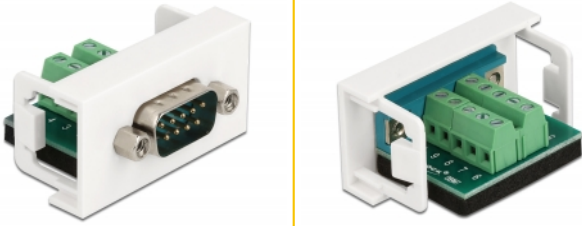

- Easy 45 modul

Slike