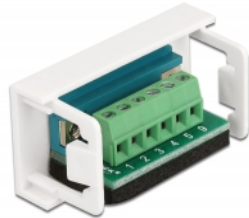

- Easy 45 modul

Bilder