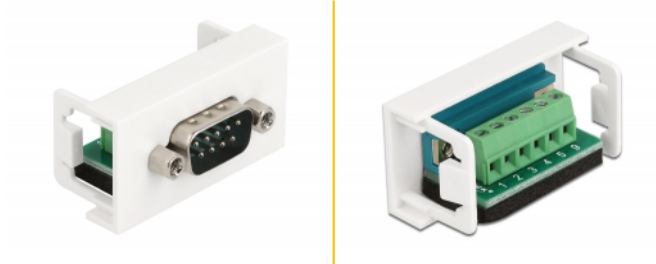

Delock Μονάδα Easy 45 D-Sub 9 ριν αρσενικό προς 6 ριν Κυτίο Διανομής 22,5 x 45 χιλ.

Περιγραφή

Αυτή η μονάδα Easy 45 της Delock είναι σχεδιασμένη για να παρέχει μια αρσενική θύρα D-Sub. Ο απλός μηχανισμός snap-in διαβεβαιώνει πως η μονάδα βρίσκεται σταθερά στη θέση της και πως μπορεί εύκολα να αφαιρεθεί αν κριθεί απαραίτητο.

Σύνδεσμοι Easy 45

Το Easy 45 είναι μια μεταβλητή, μονάδα συστήματος που επιτρέπει σε εξαρτήματα όπως πρίζες, συνδέσει HDMI ή USB να προστεθούν ανάλογα με τις ανάγκες σας. Οι μονάδες Easy 45 είναι τυποποιημένες και μπορούν να τοποθετηθούν σε διάφορους συγκρατητές μονάδας ή αγωγούς καλωδίων. Η Easy 45 χτίζει τη διεπαφή ανάμεσα σε ηλεκτρική εγκατάσταση, εγκατάσταση δικτύου και εγκατάσταση συστήματος και πολλές περιφερειακές συσκευές όπως TV, οθόνες, εκτυπωτές, laptop και πολλές ακόμη.

Αρ. προϊόντος 81349

EAN: 4043619813490

Χώρα προέλευσης: China

Συσκευασία: Τσαντάκι με φερμουάρ

Προδιαγραφές

- Συνδετήρας:
εξωτερικά: 1 x D-Sub 9 ακίδων, αρσενική
εσωτερικά: 1 x 6 ακίδων κυτίο διανομής με βιδωτή άκρη
- Υλικό: PC πλαστικό
- Κατάλληλο για συγκρατητή μονάδας Delock Easy 45
- Κατάλληλο για καλώδιο 45 χιλ. με αγωγό ελάχιστου βάθους 45 χιλ.
- Μέγεθος μονάδας: 22,5 x 45 χιλ.
- Διαστάσεις (ΜxΠxΥ): περ. 22,5 x 45,0 x 25,0 mm
- Χρώμα: λευκό

Απαιτήσεις συστήματος

- Μια ελεύθερης μονάδα θύρας Delock Easy 45

Περιεχόμενα συσκευασίας

- Easy 45 Μονάδα

Εικόνες

General

Mounting type:	Easy 45
----------------	---------

Interface