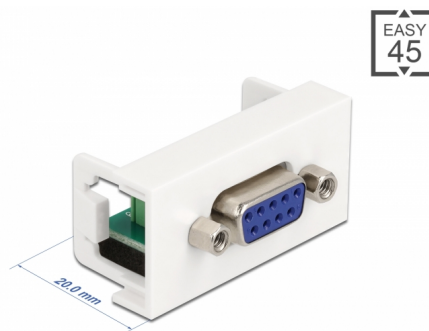

# Delock Easy 45 modul D-Sub 9-zatični ženski na 6-zatični priključni blok 22,5 x 45 mm

## Opis

Ovaj Easy 45 modul tvrtke Delock dizajniran je tako da ima D-Sub 9-zatični ženski ulaz. Jednostavan zahvatni mehanizam omogućava da je modul pričvršćen i po potrebi se može ukloniti.

### Easy 45 spaja

Easy 45 je promjenjivi, modularni sustav koji omogućava dodavanje komponenti kao što su utikači, HDMI ili USB priključci u skladu s vašim potrebama. Moduli Easy 45 su standardizirani i mogu se montirati u raznim držačima modula ili kabelskim kanalicama. Easy 45 gradi sučelje između električne, mrežne i systemske instalacije te mnogih perifernih uređaja kao što su TV, monitori, pisači, prijenosna računala i mnogih drugih.

## Tehnički podaci

- Priključak:  
vanjski: 1 x 9-pinski D-Sub, ženski  
unutarnji: 1 x 6 zatični blok terminala navojni terminal
- Materijal: PC plastika
- Prikladno za držač modula Delock Easy 45
- Prikladno za 45 mm kabelski vod minimalne dubine 45 mm
- Veličina modula: 22,5 x 45 mm
- Mjere (DxŠxV): oko 22,5 x 45,0 x 25,0 mm
- Boja: bijela