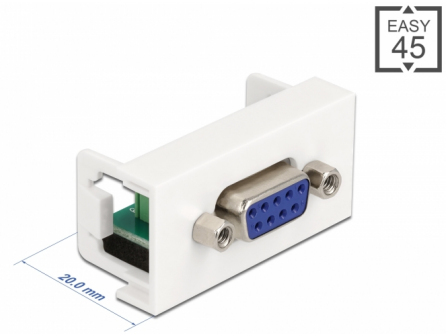

Delock Μονάδα Easy 45 D-Sub 9 ριν θηλυκό προς 6 ριν Κυτίο Διανομής 22,5 x 45 χιλ.

Περιγραφή

Αυτή η μονάδα Easy 45 της Delock είναι σχεδιασμένη να παρέχει μια θηλυκή θύρα D-Sub 9 ριν. Ο απλός μηχανισμός snap-in διαβεβαιώνει πως η μονάδα βρίσκεται σταθερά στη θέση της και πως μπορεί εύκολα να αφαιρεθεί αν κριθεί απαραίτητο.

Σύνδεσμοι Easy 45

Το Easy 45 είναι μια μεταβλητή, μονάδα συστήματος που επιτρέπει σε εξαρτήματα όπως πρίζες, συνδέσει HDMI ή USB να προστεθούν ανάλογα με τις ανάγκες σας. Οι μονάδες Easy 45 είναι τυποποιημένες και μπορούν να τοποθετηθούν σε διάφορους συγκρατητές μονάδας ή αγωγούς καλωδίων. Η Easy 45 χτίζει τη διεπαφή ανάμεσα σε ηλεκτρική εγκατάσταση, εγκατάσταση δικτύου και εγκατάσταση συστήματος και πολλές περιφερειακές συσκευές όπως TV, οθόνες, εκτυπωτές, laptop και πολλές ακόμη.

Αρ. προϊόντος 81348

EAN: 4043619813483

Χώρα προέλευσης: China

Συσκευασία: Τσαντάκι με φερμουάρ

Προδιαγραφές

- Συνδετήρας:
εξωτερικά: 1 x D-Sub 9 ακίδων, θηλυκό
εσωτερικά: 1 x 6 ακίδων κυτίο διανομής με βιδωτή άκρη
- Υλικό: PC πλαστικό
- Κατάλληλο για συγκρατητή μονάδας Delock Easy 45
- Κατάλληλο για καλώδιο 45 χιλ. με αγωγό ελάχιστου βάθους 45 χιλ.
- Μέγεθος μονάδας: 22,5 x 45 χιλ.
- Διαστάσεις (ΜxΠxΥ): περ. 22,5 x 45,0 x 25,0 mm
- Χρώμα: λευκό

σύνδεσμος :	1 x Sub-D 9 ακίδων θηλυκός
Συνδετήρας 1:	1 x 6 Pin Terminalblock Schraubklemme

Physical characteristics

Υλικό περιβλήματος:	πλαστική
Μήκος:	32 mm
Width:	22,5 mm
Height:	45 mm
Χρώμα:	RAL 9003 Weiß