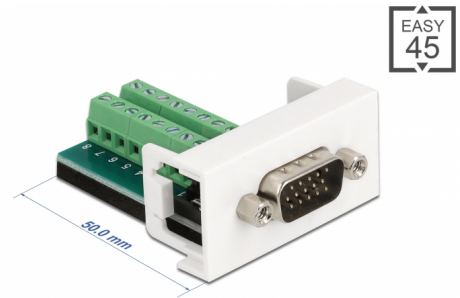

Delock Easy 45 modulós VGA apa csatlakozó – sorkapocs 22,5 x 45 mm-es

Leírás

Ezt a Delock Easy 45 modul VGA apa port kialakításúnak tervezték. Az egyszerű csatlakoztatási mechanizmus biztosítja, hogy a modul megfelelő helyzetbe kerül és könnyen ki is húzható, amennyiben szükséges.

Easy 45 kapcsolatok

A Easy 45 egy változtatható moduláris rendszer mely lehetővé teszi az összetevők úgy mint csatlakoztatók, HDMI vagy USB kapcsolatok igény szerinti hozzáadását. A Easy 45 modulok standardizáltak és beépíthetők különböző modultartókba vagy kábelcsatornába. A Easy 45 kapcsolódási felületet biztosít elektromos, hálózati és rendszer beépítések, valamint számos perifériás eszköz, úgy mint TV, monitor, nyomtató, laptop stb. között.

Tételszám 81347

EAN: 4043619813476

Származási hely: China

Csomag: Zárható műanyag tasak

Műszaki adatok

- Csatlakozó:
külső: 1 x VGA dugó
belső: 1 x 16 tűs sorkapocs csavaros végződéssel
- Anyag: PC műanyag
- Alkalmas Delock Easy 45 modul tartóhoz
- Alkalmas egy minimum 45 mm mélységű, 45 mm-es kábelcsatornához
- Modul mérete: 22,5 x 45 mm
- Méretek (HxSzxM): kb. 22,5 x 45,0 x 55,0 mm
- Szín: fehér

csatlakozó:	1 x VGA 15 érintkezős dugó
Csatlakozó 1:	1 x 16 tűs sorkapocs csavaros végződéssel

Physical characteristics

Burkolat anyaga:	Műanyag
Hosszúság:	43 mm
Width:	22,5 mm
Height:	45 mm
Szín:	RAL 9003 Weiß