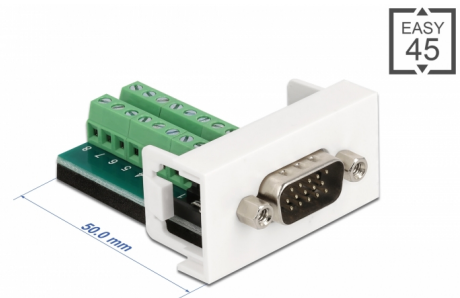

Delock Easy 45-modul VGA hane till Terminalblock 22,5 x 45 mm

Beskrivning

Easy 45-modul från Delock som är utformad för att tillhandahålla en VGA hane-port. Den enkla snap-in-mekanismen gör att module sitter säkert på plats och enkelt kan avlägsnas vid behov.

Easy 45 ansluter

Easy 45 är ett variabelt modulsystem som gör det möjligt att ansluta olika komponenter så som uttag, HDMI eller USB efter dina behov. Easy 45-modulerna är standardiserade och kan monteras i olika modulhållare eller kabelkanaler. Easy 45 bygger gränssnittet mellan el-, nätverks- och systeminstallationer och flera olika kringutrustningar som t.ex. TV-apparater, skärmar, skrivare, bärbara datorer och mycket mer.

Artikelnummer 81347

EAN: 4043619813476

Ursprungsland: China

Paket: Zippåse

Specifikationer

- Anslutning:
extern: 1 x VGA hane
intern: 1 x 16-stifts terminalblock skruvplint
- Material: PC-plast
- Passar för modulhållare Delock Easy 45
- Passar för 45 mm kabelkanal med minsta djup 45 mm
- Modulstorlek: 22,5 x 45 mm
- Mått (LxBxH): ca 22,5 x 45,0 x 55,0 mm
- Färg: vit

kontakt:	1 x VGA 15-stifts hane
Kontakt 1:	1 x 16-stifts terminalblock skruvplint

Physical characteristics

Höljets material:	Plast
Längd:	43 mm
Width:	22,5 mm
Height:	45 mm
Färg:	RAL 9003 Weiß