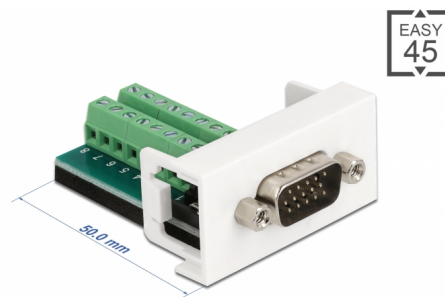

Delock Easy 45 modul VGA muški na priključni blok 22,5 x 45 mm

Opis

Ovaj Easy 45 modul tvrtke Delock dizajniran je tako da ima VGA muški ulaz. Jednostavan zahvatni mehanizam omogućava da je modul pričvršćen i po potrebi se može ukloniti.

Easy 45 spaja

Easy 45 je promjenjivi, modularni sustav koji omogućava dodavanje komponenti kao što su utikači, HDMI ili USB priključci u skladu s vašim potrebama. Moduli Easy 45 su standardizirani i mogu se montirati u raznim držačima modula ili kabelskim kanalicama. Easy 45 gradi sučelje između električne, mrežne i systemske instalacije te mnogih perifernih uređaja kao što su TV, monitori, pisači, prijenosna računala i mnogih drugih.

Predmet br. 81347

EAN: 4043619813476

Zemlja podrijetla: China

Pakiranje: Plastična vrećica sa zip zatvaračem

Tehnički podaci

- Priključak:
vanjski: 1 x VGA muški
unutarnji: 1 x 16 zatični blok terminala navojni terminal
- Materijal: PC plastika
- Prikladno za držač modula Delock Easy 45
- Prikladno za 45 mm kabelski vod minimalne dubine 45 mm
- Veličina modula: 22,5 x 45 mm
- Mjere (DxŠxV): oko 22,5 x 45,0 x 55,0 mm
- Boja: bijela

priključak:	1 x VGA 15-polni muški
Priključak 1:	1 x 16 zatični blok terminala navojni terminal

Physical characteristics

Materijal kućišta:	Plastika
Duljina:	43 mm
Width:	22,5 mm
Height:	45 mm
Boja:	RAL 9003 Weiß