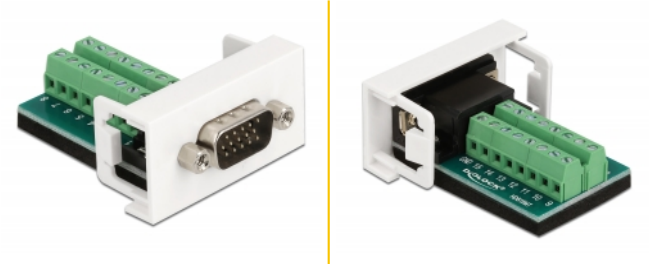

Delock Μονάδα Easy 45 VGA αρσενικό προς Κυτίο Διανομής 22,5 x 45 χιλ.

Περιγραφή

Αυτή η μονάδα Easy 45 της Delock είναι σχεδιασμένη για να παρέχει μια αρσενική θύρα VGA. Ο απλός μηχανισμός snap-in διαβεβαιώνει πως η μονάδα βρίσκεται σταθερά στη θέση της και πως μπορεί εύκολα να αφαιρεθεί αν κριθεί απαραίτητο.

Σύνδεσμοι Easy 45

Το Easy 45 είναι μια μεταβλητή, μονάδα συστήματος που επιτρέπει σε εξαρτήματα όπως πρίζες, συνδέσει HDMI ή USB να προστεθούν ανάλογα με τις ανάγκες σας. Οι μονάδες Easy 45 είναι τυποποιημένες και μπορούν να τοποθετηθούν σε διάφορους συγκρατητές μονάδας ή αγωγούς καλωδίων. Η Easy 45 χτίζει τη διεπαφή ανάμεσα σε ηλεκτρική εγκατάσταση, εγκατάσταση δικτύου και εγκατάσταση συστήματος και πολλές περιφερειακές συσκευές όπως TV, οθόνες, εκτυπωτές, laptop και πολλές ακόμη.

Αρ. προϊόντος 81347

EAN: 4043619813476

Χώρα προέλευσης: China

Συσκευασία: Τσαντάκι με φερμουάρ

Προδιαγραφές

- Συνδετήρας:
εξωτερικά: 1 x VGA αρσενικό
εσωτερικά: 1 x 16 ακίδων κυτίο διανομής με βιδωτή άκρη
- Υλικό: PC πλαστικό
- Κατάλληλο για συγκρατητή μονάδας Delock Easy 45
- Κατάλληλο για καλώδιο 45 χιλ. με αγωγό ελάχιστου βάθους 45 χιλ.
- Μέγεθος μονάδας: 22,5 x 45 χιλ.
- Διαστάσεις (ΜxΠxΥ): περ. 22,5 x 45,0 x 55,0 mm
- Χρώμα: λευκό

Απαιτήσεις συστήματος

- Μια ελεύθερης μονάδα θύρας Delock Easy 45

Περιεχόμενα συσκευασίας

- Easy 45 Μονάδα

Εικόνες

General

Mounting type:	Easy 45
Προδιαγραφές:	VGA

Interface