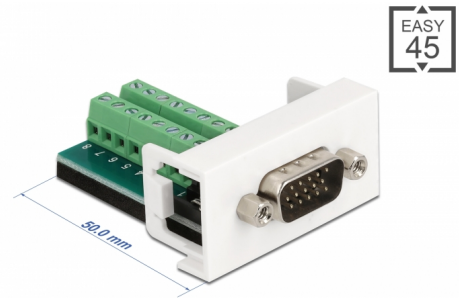

Delock Μονάδα Easy 45 VGA αρσενικό προς Κυτίο Διανομής 22,5 x 45 χιλ.

Περιγραφή

Αυτή η μονάδα Easy 45 της Delock είναι σχεδιασμένη για να παρέχει μια αρσενική θύρα VGA. Ο απλός μηχανισμός snap-in διαβεβαιώνει πως η μονάδα βρίσκεται σταθερά στη θέση της και πως μπορεί εύκολα να αφαιρεθεί αν κριθεί απαραίτητο.

Σύνδεσμοι Easy 45

Το Easy 45 είναι μια μεταβλητή, μονάδα συστήματος που επιτρέπει σε εξαρτήματα όπως πρίζες, συνδέσει HDMI ή USB να προστεθούν ανάλογα με τις ανάγκες σας. Οι μονάδες Easy 45 είναι τυποποιημένες και μπορούν να τοποθετηθούν σε διάφορους συγκρατητές μονάδας ή αγωγούς καλωδίων. Η Easy 45 χτίζει τη διεπαφή ανάμεσα σε ηλεκτρική εγκατάσταση, εγκατάσταση δικτύου και εγκατάσταση συστήματος και πολλές περιφερειακές συσκευές όπως TV, οθόνες, εκτυπωτές, laptop και πολλές ακόμη.

Αρ. προϊόντος 81347

EAN: 4043619813476

Χώρα προέλευσης: China

Συσκευασία: Τσαντάκι με φερμουάρ

Προδιαγραφές

- Συνδετήρας:
εξωτερικά: 1 x VGA αρσενικό
εσωτερικά: 1 x 16 ακίδων κυτίο διανομής με βιδωτή άκρη
- Υλικό: PC πλαστικό
- Κατάλληλο για συγκρατητή μονάδας Delock Easy 45
- Κατάλληλο για καλώδιο 45 χιλ. με αγωγό ελάχιστου βάθους 45 χιλ.
- Μέγεθος μονάδας: 22,5 x 45 χιλ.
- Διαστάσεις (ΜxΠxΥ): περ. 22,5 x 45,0 x 55,0 mm
- Χρώμα: λευκό

σύνδεσμος :	1 x VGA 15 ακίδων, αρσενικό
Συνδετήρας 1:	1 x 16 ακίδων κυτίο διανομής με βιδωτή άκρη

Physical characteristics

Υλικό περιβλήματος:	πλαστική
Μήκος:	43 mm
Width:	22,5 mm
Height:	45 mm
Χρώμα:	RAL 9003 Weiß