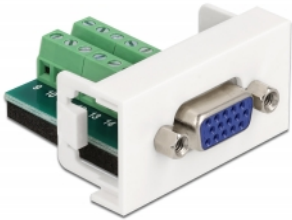

- Easy 45 modul

Bilder