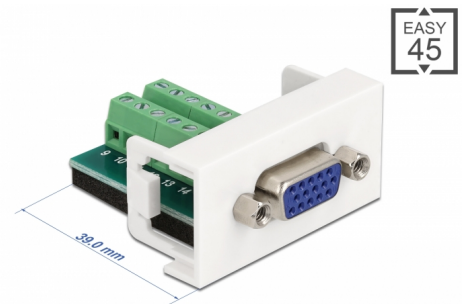

# Delock Easy 45-modul VGA hona till Terminalblock 22,5 x 45 mm

## Beskrivning

Easy 45-modul från Delock som är utformad för att tillhandahålla en VGA hona-port. Den enkla snap-in-mekanismen gör att module sitter säkert på plats och enkelt kan avlägsnas vid behov.

### Easy 45 ansluter

Easy 45 är ett variabelt modulsystem som gör det möjligt att ansluta olika komponenter så som uttag, HDMI eller USB efter dina behov. Easy 45-modulerna är standardiserade och kan monteras i olika modulhållare eller kabelkanaler. Easy 45 bygger gränssnittet mellan el-, nätverks- och systeminstallationer och flera olika kringutrustningar som t.ex. TV-apparater, skärmar, skrivare, bärbara datorer och mycket mer.

## Specifikationer

- Anslutning:  
extern: 1 x VGA hona  
intern: 1 x 16-stifts terminalblock skruvplint
- Material: PC-plast
- Passar för modulhållare Delock Easy 45
- Passar för 45 mm kabelkanal med minsta djup 45 mm
- Modulstorlek: 22,5 x 45 mm
- Mått (LxBxH): ca 22,5 x 45,0 x 43,0 mm
- Färg: vit