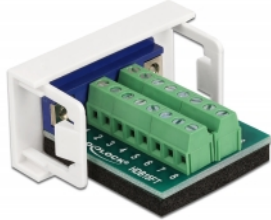

- Easy 45 modul

Bilder