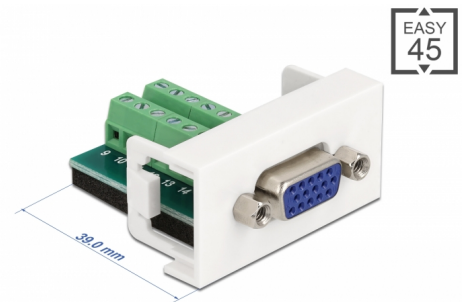

Delock Easy 45 modul VGA ženski na priključni blok 22,5 x 45 mm

Opis

Ovaj Easy 45 modul tvrtke Delock predviđen je za VGA ženski ulaz. Jednostavan zahvatni mehanizam omogućava da je modul pričvršćen i po potrebi se može ukloniti.

Easy 45 spaja

Easy 45 je promjenjivi, modularni sustav koji omogućava dodavanje komponenti kao što su utikači, HDMI ili USB priključci u skladu s vašim potrebama. Moduli Easy 45 su standardizirani i mogu se montirati u raznim držačima modula ili kabelskim kanalicama. Easy 45 gradi sučelje između električne, mrežne i systemske instalacije te mnogih perifernih uređaja kao što su TV, monitori, pisači, prijenosna računala i mnogih drugih.

Predmet br. 81346

EAN: 4043619813469

Zemlja podrijetla: China

Pakiranje: Plastična vrećica sa zip zatvaračem

Tehnički podaci

- Priključak:
vanjski: 1 x VGA ženski
unutarnji: 1 x 16 zatični blok terminala navojni terminal
- Materijal: PC plastika
- Prikladno za držač modula Delock Easy 45
- Prikladno za 45 mm kabelski vod minimalne dubine 45 mm
- Veličina modula: 22,5 x 45 mm
- Mjere (DxŠxV): oko 22,5 x 45,0 x 43,0 mm
- Boja: bijela

priključak:	1 x VGA 15-polni ženski
Priključak 1:	1 x 16 zatični blok terminala navojni terminal

Physical characteristics

Materijal kućišta:	Plastika
Duljina:	43 mm
Width:	22,5 mm
Height:	45 mm
Boja:	RAL 9003 Weiß