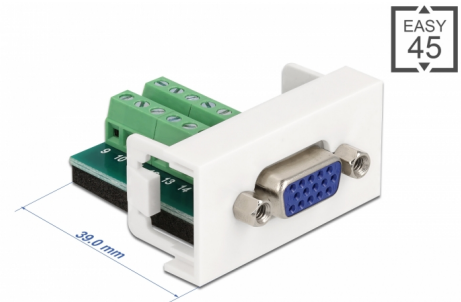

# Delock Μονάδα Easy 45 VGA θηλυκή προς Κυτίο Διανομής 22,5 x 45 χιλ

## Περιγραφή

Αυτή η μονάδα Easy 45 της Delock σχεδιάστηκε για να παρέχει μια θηλυκή θύρα VGA. Ο απλός μηχανισμός snap-in διαβεβαιώνει πως η μονάδα βρίσκεται σταθερά στη θέση της και πως μπορεί εύκολα να αφαιρεθεί αν κριθεί απαραίτητο.

## Σύνδεσμοι Easy 45

Το Easy 45 είναι μια μεταβλητή, μονάδα συστήματος που επιτρέπει σε εξαρτήματα όπως πρίζες, συνδέσει HDMI ή USB να προστεθούν ανάλογα με τις ανάγκες σας. Οι μονάδες Easy 45 είναι τυποποιημένες και μπορούν να τοποθετηθούν σε διάφορους συγκρατητές μονάδας ή αγωγούς καλωδίων. Η Easy 45 χτίζει τη διεπαφή ανάμεσα σε ηλεκτρική εγκατάσταση, εγκατάσταση δικτύου και εγκατάσταση συστήματος και πολλές περιφερειακές συσκευές όπως TV, οθόνες, εκτυπωτές, laptop και πολλές ακόμη.

## Προδιαγραφές

- Συνδετήρας:
  - εξωτερικά: 1 x VGA θηλυκό
  - εσωτερικά: 1 x 16 ακίδων κυτίο διανομής με βιδωτή άκρη
- Υλικό: PC πλαστικό
- Κατάλληλο για συγκρατητή μονάδας Delock Easy 45
- Κατάλληλο για καλώδιο 45 χιλ. με αγωγό ελάχιστου βάθους 45 χιλ.
- Μέγεθος μονάδας: 22,5 x 45 χιλ.
- Διαστάσεις (ΜxΠxΥ): περ. 22,5 x 45,0 x 43,0 mm
- Χρώμα: λευκό