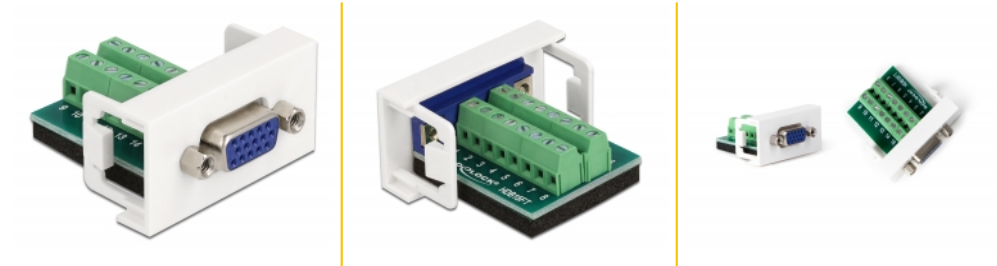

Περιεχόμενα συσκευασίας

- Easy 45 Μονάδα

Εικόνες