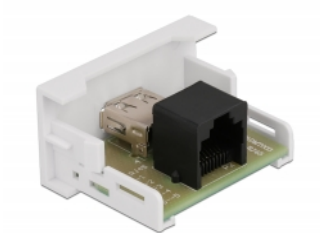

Delock Easy 45 modul USB 2.0 Tip-A ženski na RJ45 ženski ulaz 22,5 x 45 mm

Opis

Ovaj Easy 45 modul tvrtke Delock namijenjen je za USB 2.0 Tipa-A ženski ulaz. Jednostavan zahvatni mehanizam omogućava da je modul pričvršćen i po potrebi se može ukloniti. Prethodno instalirani mrežni kabel može se spojiti ili produžiti na RJ45 utičnicu.

Easy 45 spaja

Easy 45 je promjenjivi, modularni sustav koji omogućava dodavanje komponenti kao što su utikači, HDMI ili USB priključci u skladu s vašim potrebama. Moduli Easy 45 su standardizirani i mogu se montirati u raznim držačima modula ili kabelskim kanalicama. Easy 45 gradi sučelje između električne, mrežne i systemske instalacije te mnogih perifernih uređaja kao što su TV, monitori, pisači, prijenosna računala i mnogih drugih.

Tehnički podaci

- Priključak:
 - vanjski: 1 x USB 2.0 Tipa-A ženski
 - unutarnji: 1 x RJ45 ženski
- Materijal: ABS plastika
- Prikladno za držač modula Delock Easy 45
- Prikladno za 45 mm kabelski vod minimalne dubine 45 mm
- Veličina modula: 22,5 x 45 mm
- Mjere (DxŠxV): oko 22,5 x 45,0 x 33,0 mm
- Boja: bijela

Preduvjeti sustava

- Besplatan ulaz modula Delock Easy 45
-

Sadržaj pakiranja

- Easy 45 modul
-

Slike

General

Mounting type:	Easy 45
----------------	---------

Interface