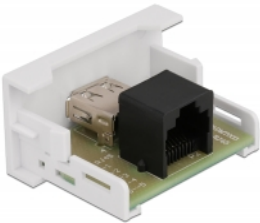

Απαιτήσεις συστήματος

- Μια ελεύθερης μονάδα θύρας Delock Easy 45

Περιεχόμενα συσκευασίας

- Easy 45 Μονάδα

Εικόνες