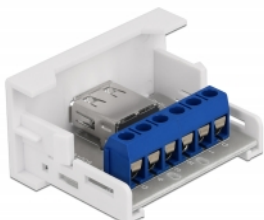

- Easy 45 modul

Slike