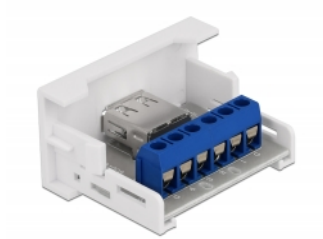

Περιεχόμενα συσκευασίας

- Easy 45 Μονάδα

Εικόνες