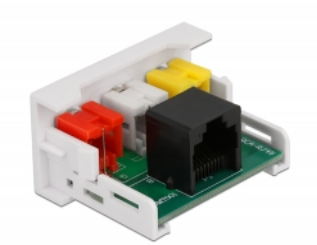

Delock Easy 45-modul 3 x RCA hona till RJ45 hona-port 22,5 x 45 mm

Beskrivning

Easy 45-modul från Delock som är utformad för att tillhandahålla tre RCA hona-portar. Den enkla snap-in-mekanismen gör att module sitter säkert på plats och enkelt kan avlägsnas vid behov. En förinstallerad nätverkskabel kan t.ex. anslutas eller förlängas till RJ45-uttaget.

Easy 45 ansluter

Easy 45 är ett variabelt modulsystem som gör det möjligt att ansluta olika komponenter så som uttag, HDMI eller USB efter dina behov. Easy 45-modulerna är standardiserade och kan monteras i olika modulhållare eller kabelkanaler. Easy 45 bygger gränssnittet mellan el-, nätverks- och systeminstallationer och flera olika kringutrustningar som t.ex. TV-apparater, skärmar, skrivare, bärbara datorer och mycket mer.

Specifikationer

- Anslutning:
extern: 3 x RCA-hona
intern: 1 x RJ45 hona
- Material: ABS-plast
- Passar för modulhållare Delock Easy 45
- Passar för 45 mm kabelkanal med minsta djup 45 mm
- Modulstorlek: 22,5 x 45 mm
- Mått (LxBxH): ca 22,5 x 45,0 x 39,0 mm
- Färg: vit

Systemkrav

- En ledig modulport Delock Easy 45
-

Paketets innehåll

- Easy 45 modul
-

Bilder

General

Mounting type:	Easy 45
----------------	---------

Interface