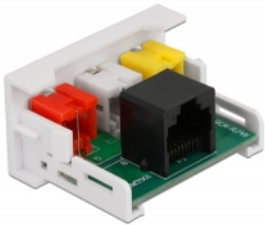

1. Un port modul liber Delock Easy 45
2. ---

Pachetul contine

1. Modulul Easy 45
2. ---

Imagini