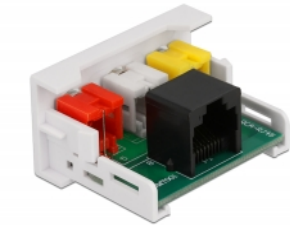

- Un modulo porta libero Delock Easy 45

Contenuto della confezione

- Modulo Easy 45

Immagini