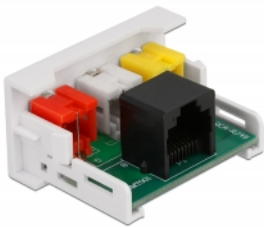

Delock Modul Easy 45 se 3 x RCA samice na RJ45 samice 22,5 x 45 mm

Popis

Tento modul Easy 45 značky Delock je navržen tak, aby poskytoval tři zásuvkové porty rozhraní RCA. Jednoduchý zaklapávací mechanismus zajišťuje, aby byl modul pevně na místě a aby bylo možno jej v případě potřeby snadno odstranit. Předem instalovaný síťový kabel lze např. připojit nebo prodloužit do zásuvky RJ45.

Spoje Easy 45

Easy 45 je proměnlivý modulární systém, který umožňuje dle potřeby přidávat komponenty jako například zásuvky, HDMI nebo USB připojení. Moduly Easy 45 jsou standardizované a lze je montovat na různé držáky modulů nebo do kabelovodů. Easy 45 tvoří rozhraní mezi elektrickou, síťovou a systémovou instalací a mnoha periferními zařízeními, jako například televizory, monitory, tiskárnami, laptopy a mnoha dalšími.

- Konektor:
externí: 3 x RCA samice
interní: 1 x RJ45 samice
- Materiál: ABS plast
- Vhodný pro držák modulů Delock Easy 45
- Vhodný pro kabelovod 45 mm o minimální hloubce 45 mm
- Velikost modulu: 22,5 x 45 mm
- Rozměry (DxŠxV): cca. 22,5 x 45,0 x 39,0 mm
- Barva: bílá

Systémové požadavky

- Volný modulový port Delock Easy 45

Obsah balení

- Modul Easy 45

Příslušenství

General

| | |
|----------------|---------|
| Mounting type: | Easy 45 |
|----------------|---------|

Interface