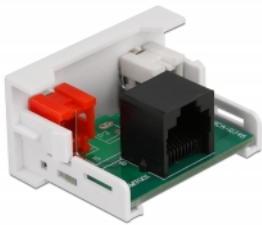

Delock Modul Easy 45 2 x RCA mamă la port RJ45 mamă 22,5 x 45 mm

Descriere scurta

Acest modul Easy 45 de la Delock este conceput pentru a furniza două porturi RCA mamă. Mecanismul simplu de prindere asigură că modulul este ferm fixat și poate fi îndepărtat cu ușurință dacă este necesar. Un cablu de rețea preinstalat, de exemplu, poate fi conectat sau extins la priza RJ45.

Conexiuni Easy 45

Easy 45 este un sistem modular, variabil, care permite adăugarea unor componente precum prize, conexiuni HDMI sau USB, în funcție de nevoile dvs. Modulele Easy 45 sunt standardizate și pot fi montate în diferite suporturi de module sau conducte de cablu. Easy 45 construiește interfața dintre instalarea electrică, de rețea și de sistem și multe dispozitive periferice, cum ar fi TV, monitoare, imprimante, laptopuri și multe altele.

Detalii tehnice

- Conectori:
 - extern: 2 x RCA mamă
 - intern: 1 x RJ45 mamă
- Material: plastic ABS
- Potrivit pentru suportul modulului Delock Easy 45
- Potrivit pentru conducta de cablu de 45 mm cu adâncimea minimă de 45 mm
- Dimensiunea modulului: 22,5 x 45 mm
- Dimensiunii (LxlxÎ): aprox. 22,5 x 45,0 x 39,0 mm
- Culoare: alb

Cerinte de sistem

- Un port modul liber Delock Easy 45
-

Pachetul contine

- Modulul Easy 45
-

Imagini

General

Mounting type:	Easy 45
----------------	---------

Interface