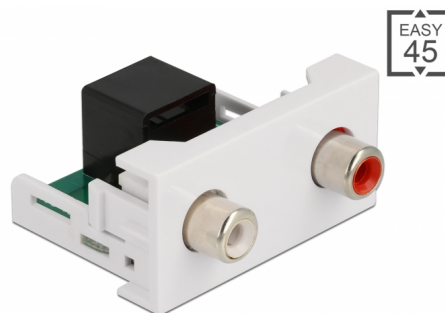

Delock Modul Easy 45 2 x RCA mamă la port RJ45 mamă 22,5 x 45 mm

Descriere scurta

Acest modul Easy 45 de la Delock este conceput pentru a furniza două porturi RCA mamă. Mecanismul simplu de prindere asigură că modulul este ferm fixat și poate fi îndepărtat cu ușurință dacă este necesar. Un cablu de rețea preinstalat, de exemplu, poate fi conectat sau extins la priza RJ45.

Conexiuni Easy 45

Easy 45 este un sistem modular, variabil, care permite adăugarea unor componente precum prize, conexiuni HDMI sau USB, în funcție de nevoile dvs. Modulele Easy 45 sunt standardizate și pot fi montate în diferite suporturi de module sau conducte de cablu. Easy 45 construiește interfața dintre instalarea electrică, de rețea și de sistem și multe dispozitive periferice, cum ar fi TV, monitoare, imprimante, laptopuri și multe altele.

Notă

Integrarea în rețeaua existentă nu este posibilă cu acest modul. Conectorul RCA poate fi extins sau conectat cu un cablu de rețea.

Nr. 81341

EAN: 4043619813414

Țara de origine: China

Pachet: White Box

Detalii tehnice

- Conectori:
  - extern: 2 x RCA mamă
  - intern: 1 x RJ45 mamă
- Material: plastic ABS
- Potrivit pentru suportul modulului Delock Easy 45
- Potrivit pentru conducta de cablu de 45 mm cu adâncimea minimă de 45 mm
- Dimensiunea modulului: 22,5 x 45 mm
- Dimensiunii (LxlxÎ): aprox. 22,5 x 45,0 x 39,0 mm
- Culoare: alb

Cerinte de sistem