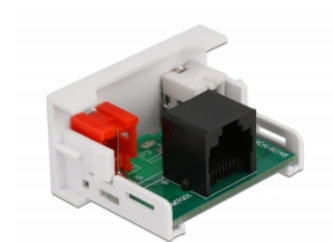

Delock Easy 45 modul 2 x RCA ženski na RJ45 ženski ulaz 22,5 x 45 mm

Opis

Ovaj Easy 45 modul tvrtke Delock predviđen je za dva RCA ženska ulaza. Jednostavan zahvatni mehanizam omogućava da je modul pričvršćen i po potrebi se može ukloniti. Prethodno instalirani mrežni kabel može se spojiti ili produžiti na RJ45 utičnicu.

Easy 45 spaja

Easy 45 je promjenjivi, modularni sustav koji omogućava dodavanje komponenti kao što su utikači, HDMI ili USB priključci u skladu s vašim potrebama. Moduli Easy 45 su standardizirani i mogu se montirati u raznim držačima modula ili kabelskim kanalicama. Easy 45 gradi sučelje između električne, mrežne i systemske instalacije te mnogih perifernih uređaja kao što su TV, monitori, pisači, prijenosna računala i mnogih drugih.

Tehnički podaci

- Priključak:
vanjski: 2 x RCA ženskih
unutarnji: 1 x RJ45 ženski
- Materijal: ABS plastika
- Prikladno za držač modula Delock Easy 45
- Prikladno za 45 mm kabelski vod minimalne dubine 45 mm
- Veličina modula: 22,5 x 45 mm
- Mjere (DxŠxV): oko 22,5 x 45,0 x 39,0 mm
- Boja: bijela

Preduvjeti sustava

- Besplatan ulaz modula Delock Easy 45
-

Sadržaj pakiranja

- Easy 45 modul
-

Slike

General

Mounting type:	Easy 45
----------------	---------

Interface