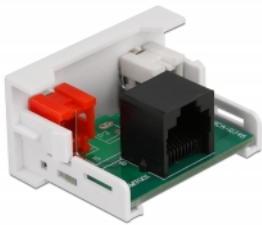

Delock Modulo Easy 2 x 45 RCA femmina per porta RJ45 femmina 22,5 x 45 mm

Descrizione

Questo modulo Easy 45 Delock è progettato per fornire due porte RCA femmina. Il semplice meccanismo a scatto assicura che il modulo sia saldamente in posizione e possa essere facilmente rimosso se necessario. Un cavo di rete preinstallato, ad esempio, può essere collegato o prolungato alla presa RJ45.

Easy 45 si collega

Easy 45 è un sistema variabile e modulare che consente di aggiungere componenti come prese, connessioni HDMI o USB a seconda delle esigenze. I moduli Easy 45 sono standardizzati e possono essere montati in vari supporti per moduli o canaline portacavi. Easy 45 crea un'interfaccia tra l'installazione elettrica, di rete e di sistema e molte periferiche come TV, monitor, stampanti, computer portatili e molto altro ancora.

Dettagli tecnici

- Connettori:
esterno: 2 x RCA femmina
interno: 1 x RJ45 femmina
- Materiale: ABS in plastica
- Adatto per il supporto del modulo Delock Easy 45
- Adatto per canaline portacavi da 45 mm con profondità minima di 45 mm
- Dimensioni del modulo: 22,5 x 45 mm
- Dimensioni (LxPxA): ca.22,5 x 45,0 x 39,0 mm
- Colore: bianco

Requisiti di sistema

- Un modulo porta libero Delock Easy 45

Contenuto della confezione

- Modulo Easy 45

Immagini

General

Mounting type:	Easy 45
----------------	---------

Interface